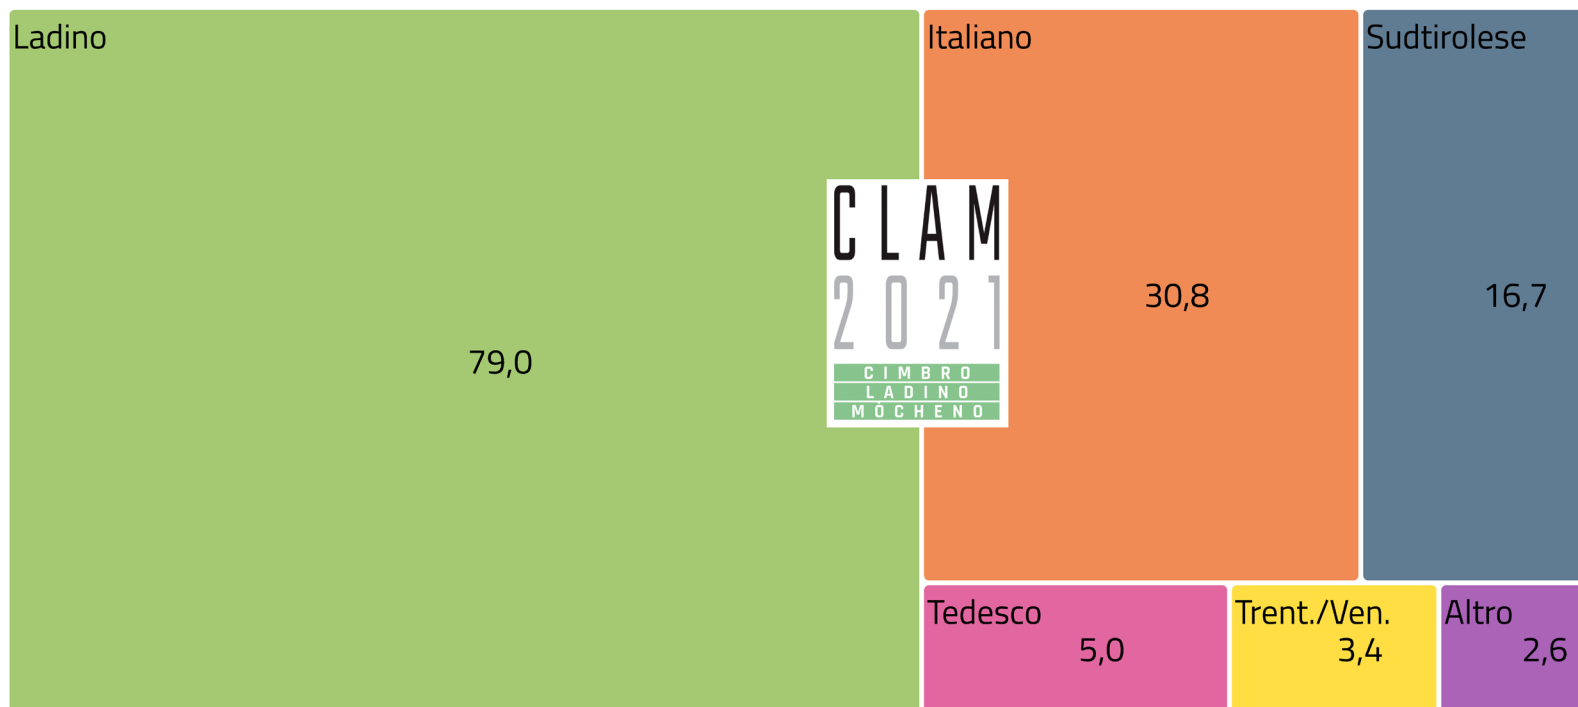

Risultati ladini – Usi

Q0400L.val. Lingua d'uso con parenti (Sempre-Molto)

Il grafico riporta le percentuali riferite all'uso alto o esclusivo nella comunicazione con i parenti per il tedesco, il ladino, l'italiano, il sudtirolese, il tedesco, il trentino, il veneto e per altre lingue.