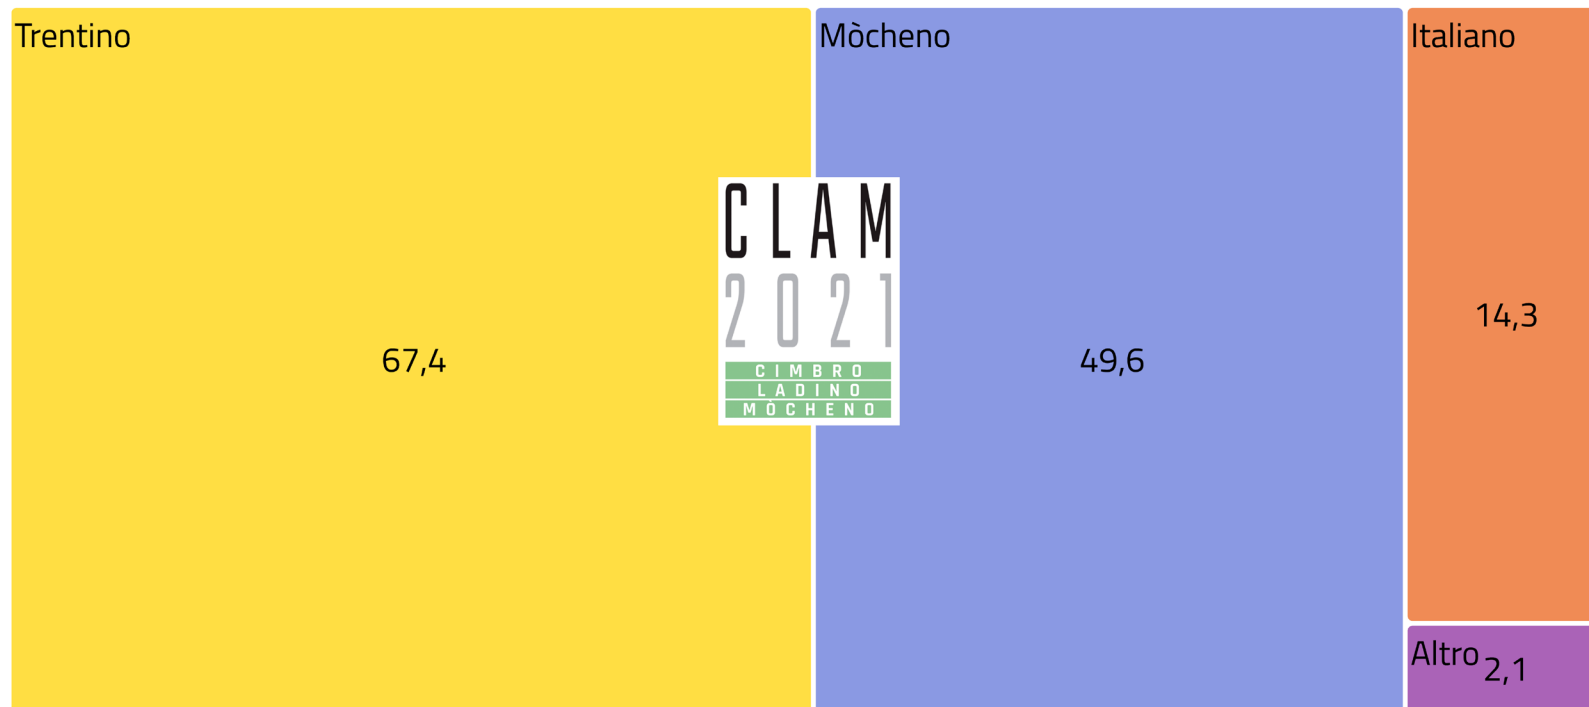

## Risultati mòcheno – Usi

Q0400M.val. Lingua d'uso con parenti (Sempre-Molto)

Il grafico riporta la percentuale d'uso alto o esclusivo nella comunicazione con i parenti per l'italiano, il mòcheno, il trentino, e per altre lingue.