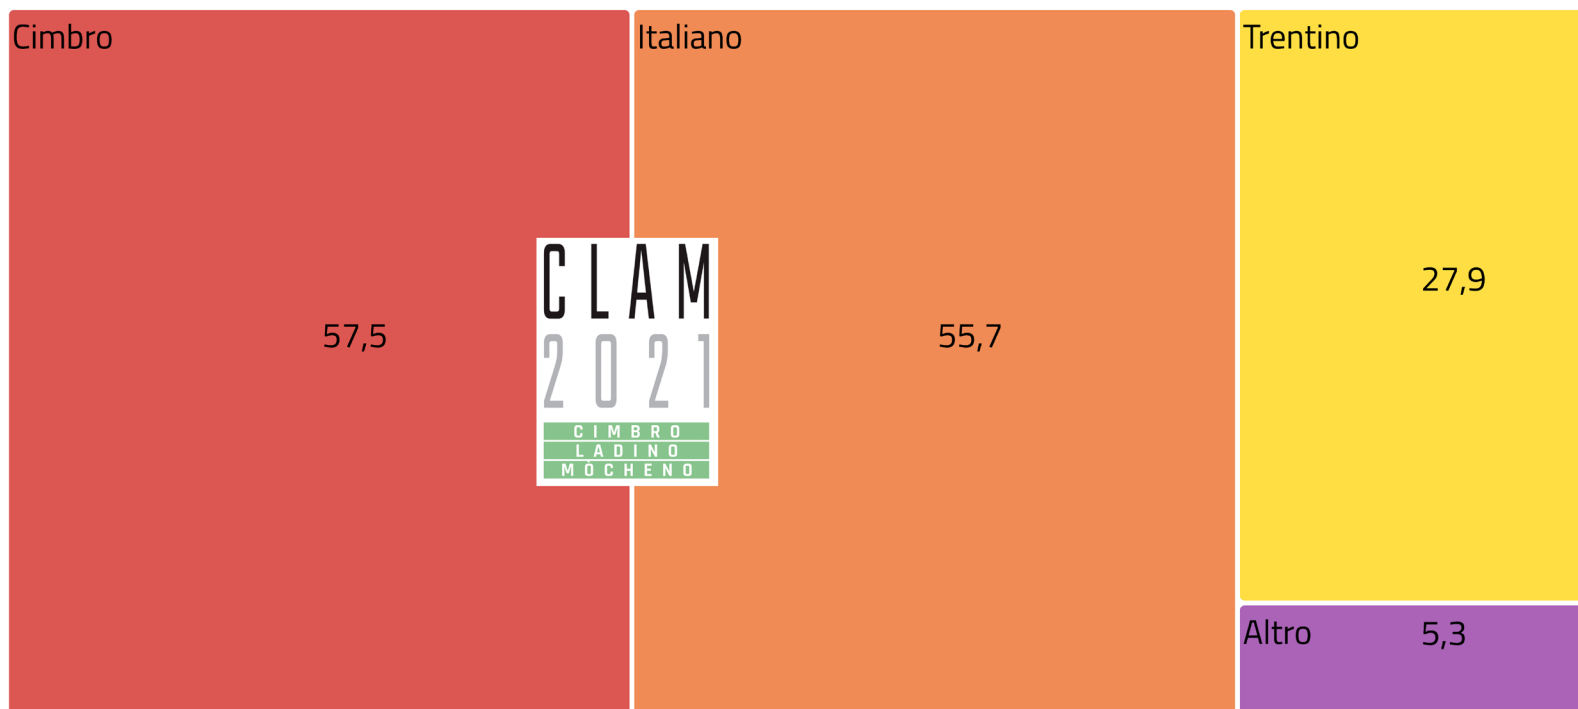

Risultati cimbro – Usi

Q0400Z.val. Lingua d'uso con parenti (Sempre-Molto)

Il grafico riporta la percentuale d'uso alto o esclusivo nella comunicazione con i parenti per l'italiano, il cimbro, il trentino, e per altre lingue.