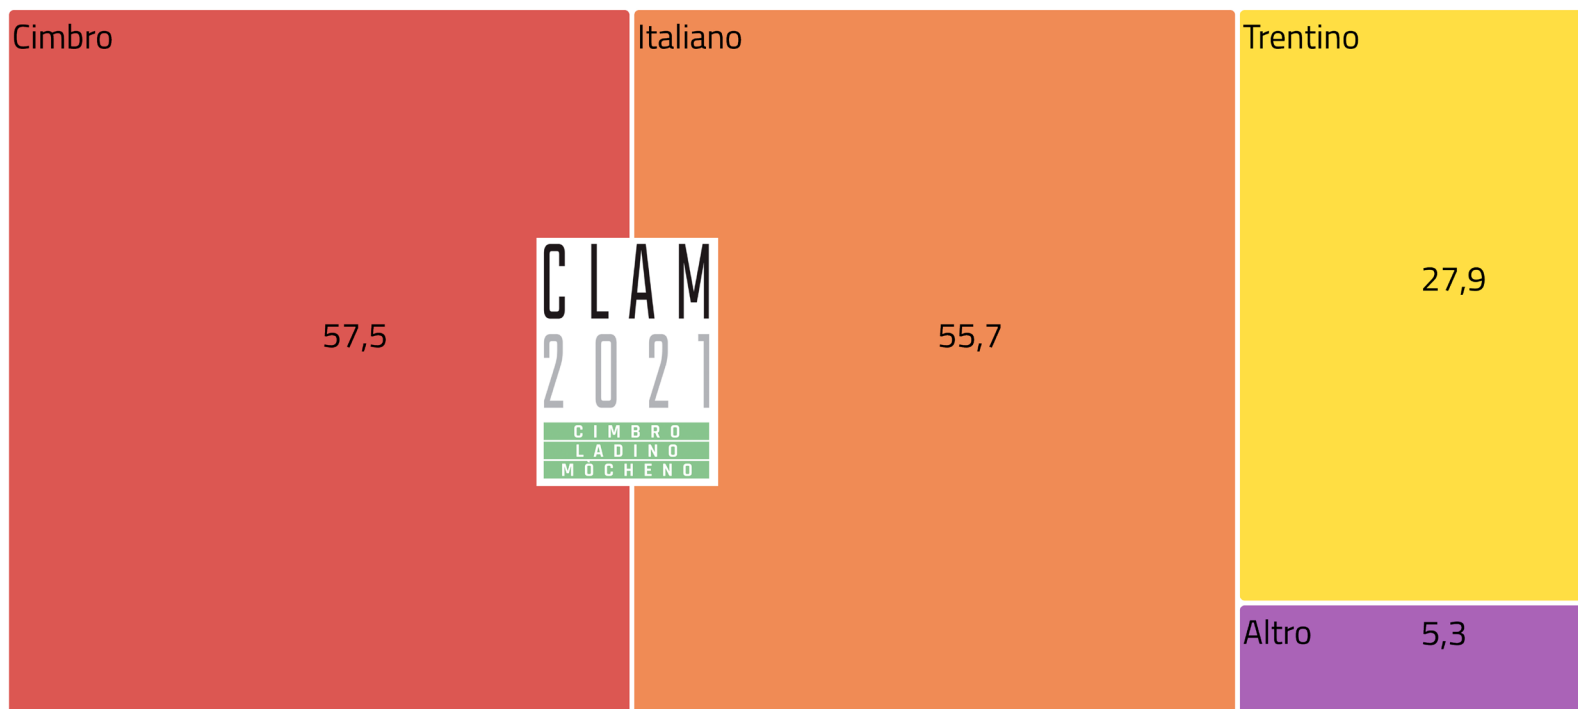

## Risultati cimbro – Usi

Q0400Z.val. Lingua d'uso con parenti (Sempre-Molto)

Il grafico riporta la percentuale d'uso alto o esclusivo nella comunicazione con i parenti per l'italiano, il cimbro, il trentino, e per altre lingue.