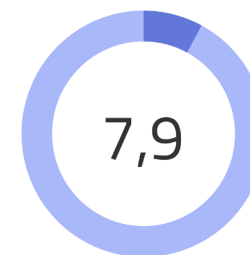

nati prima
del 1956

1956-1971

1972-1985

1986-1994

1995-2003

nati dopo
il 2003

CLAM
2021
CIMBRO
LADINO
MÒCHENO

Il grafico riporta in quale percentuale gli informanti riconoscono di avere competenze buone/abbastanza buone nel parlare, nel capire, nel leggere e nello scrivere la lingua mòchena in base all'anno di nascita.