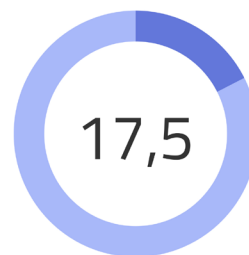

nati prima
del 1956

1956-1971

1972-1985

1986-1994

1995-2003

nati dopo
il 2003

CLAM
2021
CIMBRO
LADINO
MÒCHENO

Il grafico riporta in quale percentuale gli informanti riconoscono di avere competenze buone/abbastanza buone nel parlare, nel capire, nel leggere e nello scrivere la lingua mòchena in base all'anno di nascita.