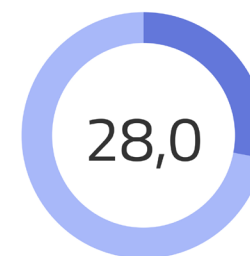

nati prima
del 1956

1956-1971

1972-1985

1986-1994

1995-2003

nati dopo
il 2003

CLAM
2021
CIMBRO
LADINO
MÒCHENO

Il grafico riporta in quale percentuale gli informanti riconoscono di avere competenze buone/abbastanza buone nel parlare, nel capire, nel leggere e nello scrivere la lingua mòchena in base all'anno di nascita.