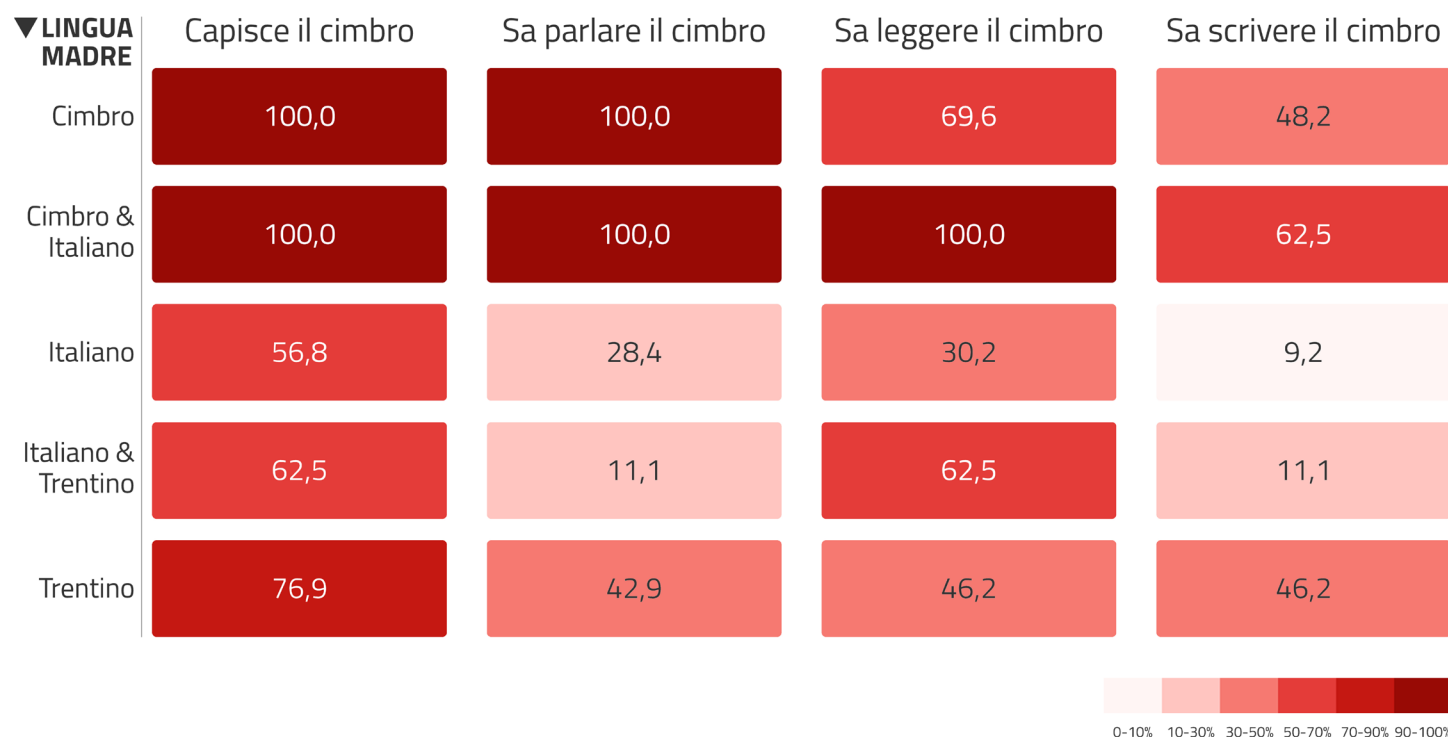

Risultati cimbro – Competenze

Q0800ZLM.perc. Capisce, sa parlare, sa leggere e sa scrivere in cimbro bene o abbastanza bene?
(Distribuzione per lingua madre)

CLAM
2021
CIMBRO
LABINO
MÖCHENO

Il grafico mostra come variano le percentuali di comprensione e produzione del cimbro -orale e scritto- secondo la lingua madre dichiarata dagli informanti.