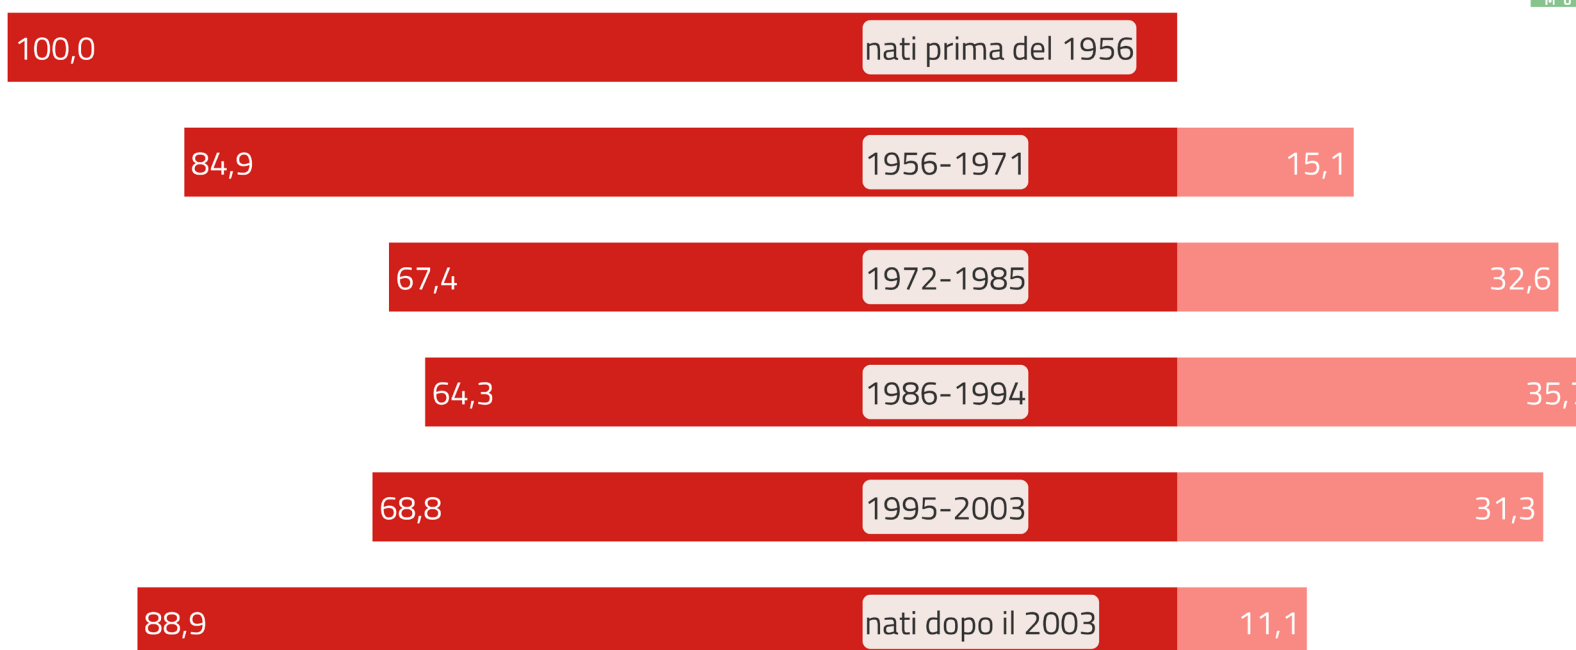

Risultati cimbro – Competenze

Q0802ZA. Capisce il cimbro? (Distribuzione per anno di nascita)

CLAM
2021
CIMBRO
LADINO
MOCHENO

■ Bene/Abbastanza bene ■ Poco/Per niente

Il grafico illustra in quale percentuale gli informanti riconoscono di avere competenze buone/abbastanza buone, oppure competenze scarse/nulle nel capire la lingua cimbra in base all'anno di nascita.