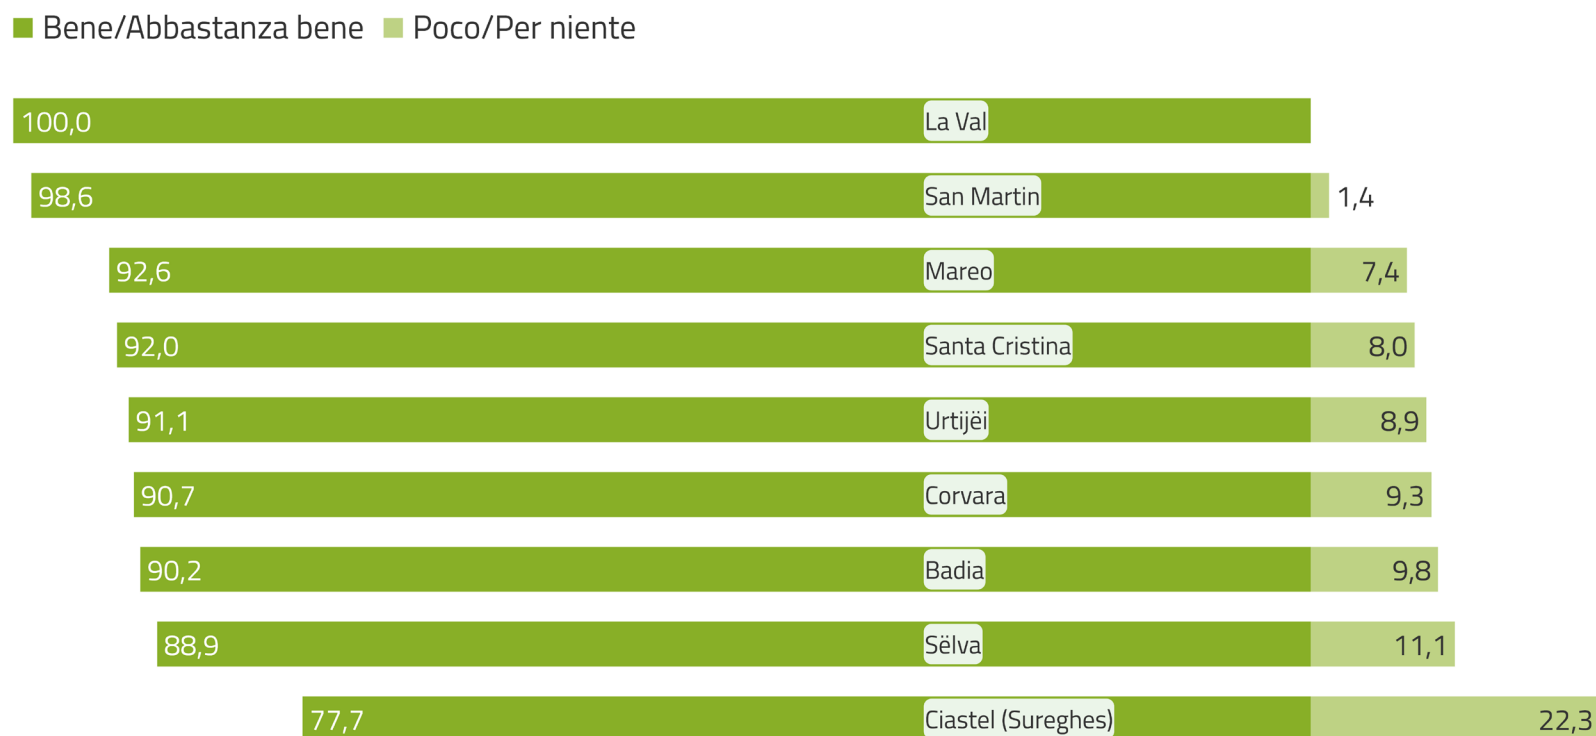

Risultati ladino (Gardenese e Badiotto) – Competenze

Q0803L1C. Sa parlare il ladino della sua valle? (Distribuzione per comune)

CLAM
2021
CIMBRO
LADINO
MÖCHENO

Il grafico illustra in quale percentuale gli informanti nei comuni ladini dell'Alto Adige riconoscono di avere competenze buone/abbastanza buone, oppure competenze scarse/nulle nel parlare la lingua ladina della loro valle.