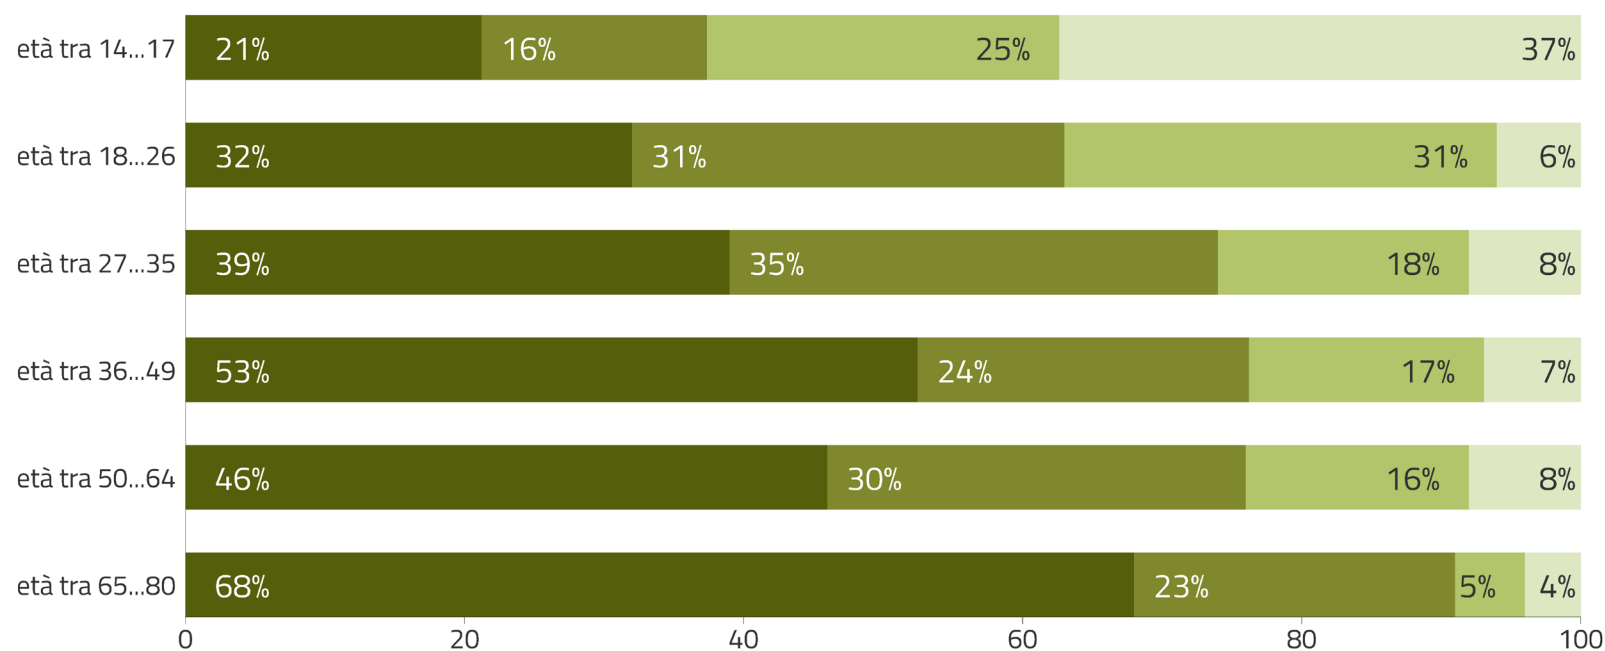

## Risultati ladino (Fodom, Col e Anpezo) – Competenze

Q0803L2E. Sa parlare il ladino della sua valle? (Distribuzione per età)

CLAM  
2021  
CIMBRO  
LADINO  
MÜCHENO

■ Bene ■ Abbastanza bene ■ Poco ■ Per niente

Il grafico illustra in quale percentuale gli informanti riconoscono di avere competenze buone/abbastanza buone/scarse/nulle nel parlare la lingua ladina della loro valle in base all'età.