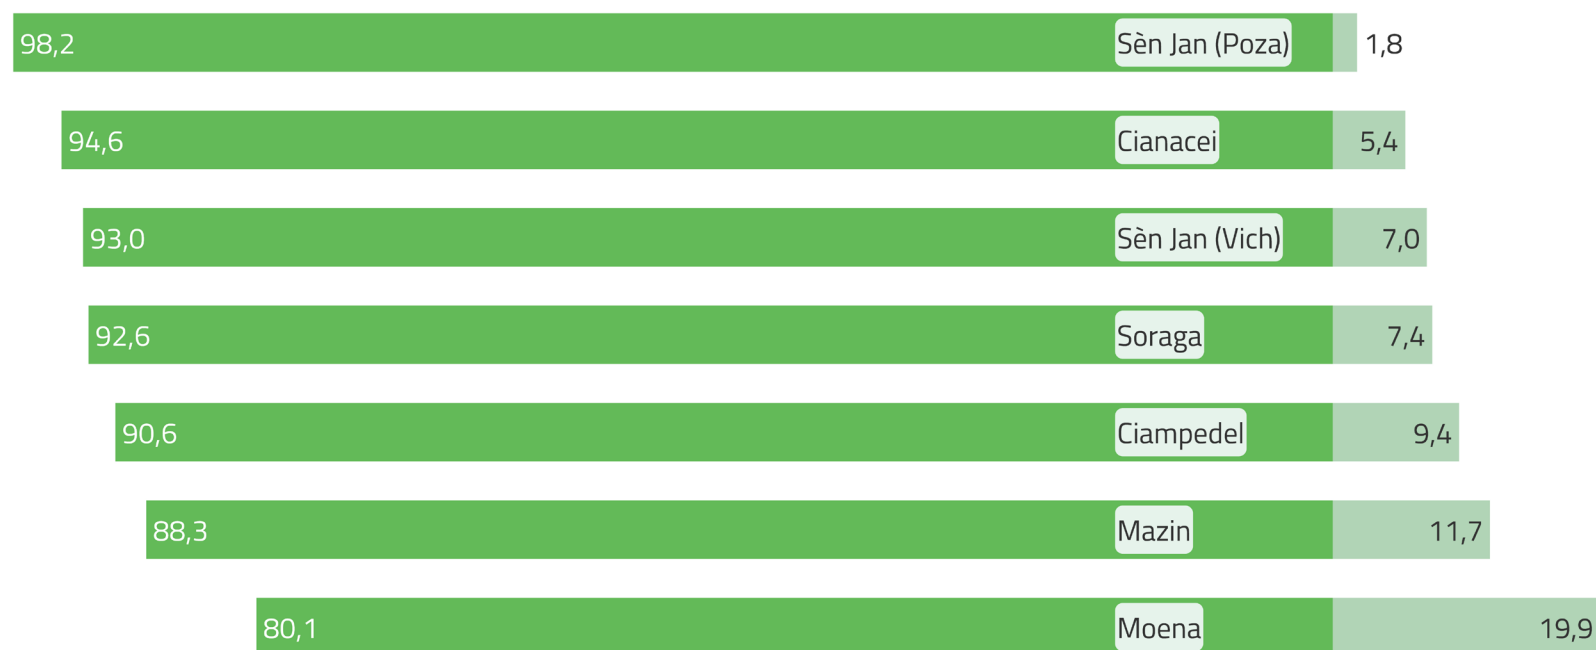

## Risultati ladino (Fassano) – Competenze

### Q0803L3C. Sa parlare il ladino della sua valle? (Distribuzione per comune)

■ Bene/Abbastanza bene ■ Poco/Per niente

CLAM  
2021  
CIMBRO  
LADINO  
MÖCHENO

Il grafico illustra in quale percentuale gli informanti nei comuni fassani riconoscono di avere competenze buone/abbastanza buone, oppure competenze scarse/nulle nel parlare la lingua ladina della loro valle.