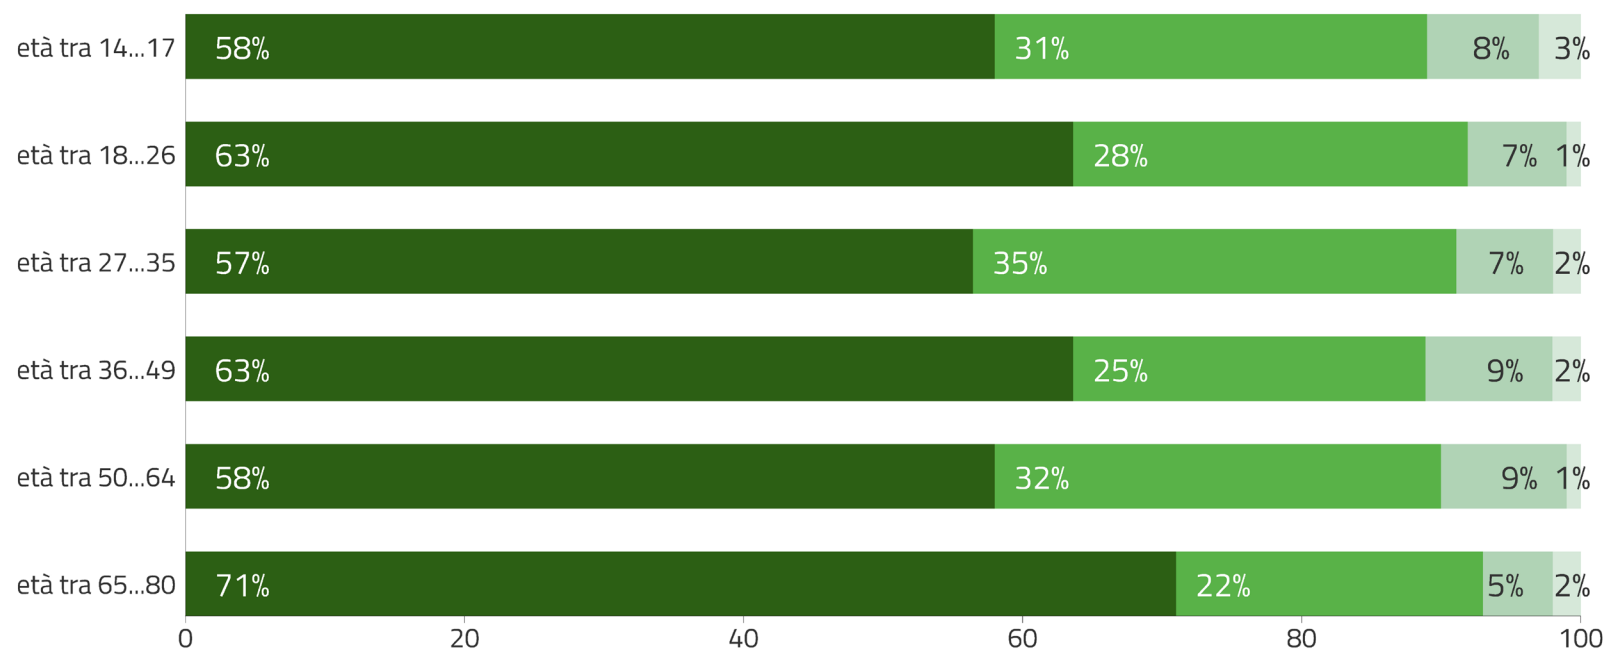

Risultati ladino (Fassano) – Competenze

Q0803L3E. Sa parlare il ladino della sua valle? (Distribuzione per età)

CLAM
2021
CIMBRO
LADINO
MÜCHENO

■ Bene ■ Abbastanza bene ■ Poco ■ Per niente

Il grafico illustra in quale percentuale gli informanti riconoscono di avere competenze buone/abbastanza buone/scarse/nulle nel parlare la lingua ladina della loro valle in base all'età.