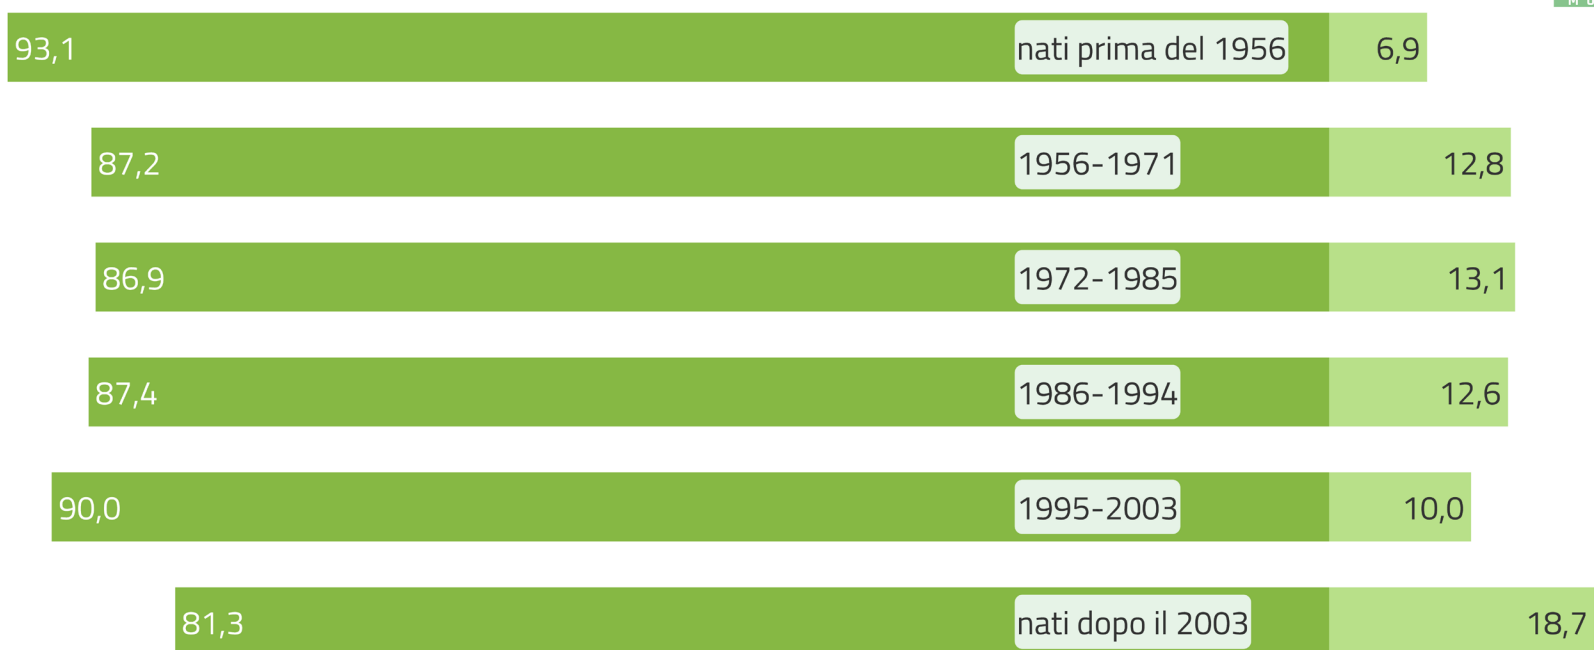

## Risultati ladino – Competenze

Q0803LA. Sa parlare il ladino della sua valle? (Distribuzione per anno di nascita)

CLAM  
2021  
CIMBRO  
LADINO  
MÜCHEN

■ Bene/Abbastanza bene ■ Poco/Per niente

Il grafico illustra in quale percentuale gli informanti riconoscono di avere competenze buone/abbastanza buone, oppure competenze scarse/nulle nel parlare la lingua ladina della loro valle in base all'anno di nascita.