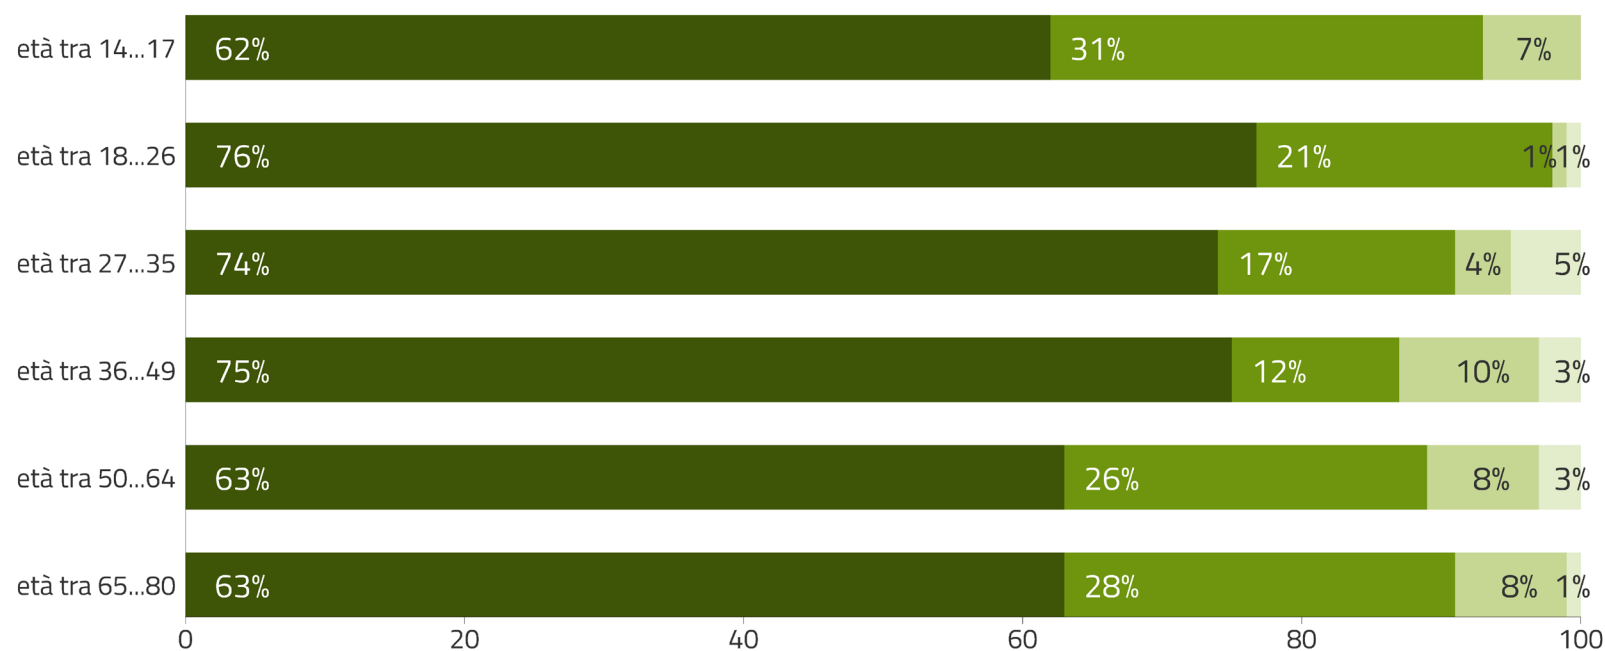

Risultati ladino (Gardenese e Badiotto) – Competenze

Q0804L1E. Sa leggere il ladino della sua valle? (Distribuzione per età)

CLAM
2021
CIMBRO
LADINO
MÜCHEN

■ Bene ■ Abbastanza bene ■ Poco ■ Per niente

Il grafico illustra in quale percentuale gli informanti riconoscono di avere competenze buone/abbastanza buone/scarse/nulle nel leggere la lingua ladina della loro valle in base all'età.