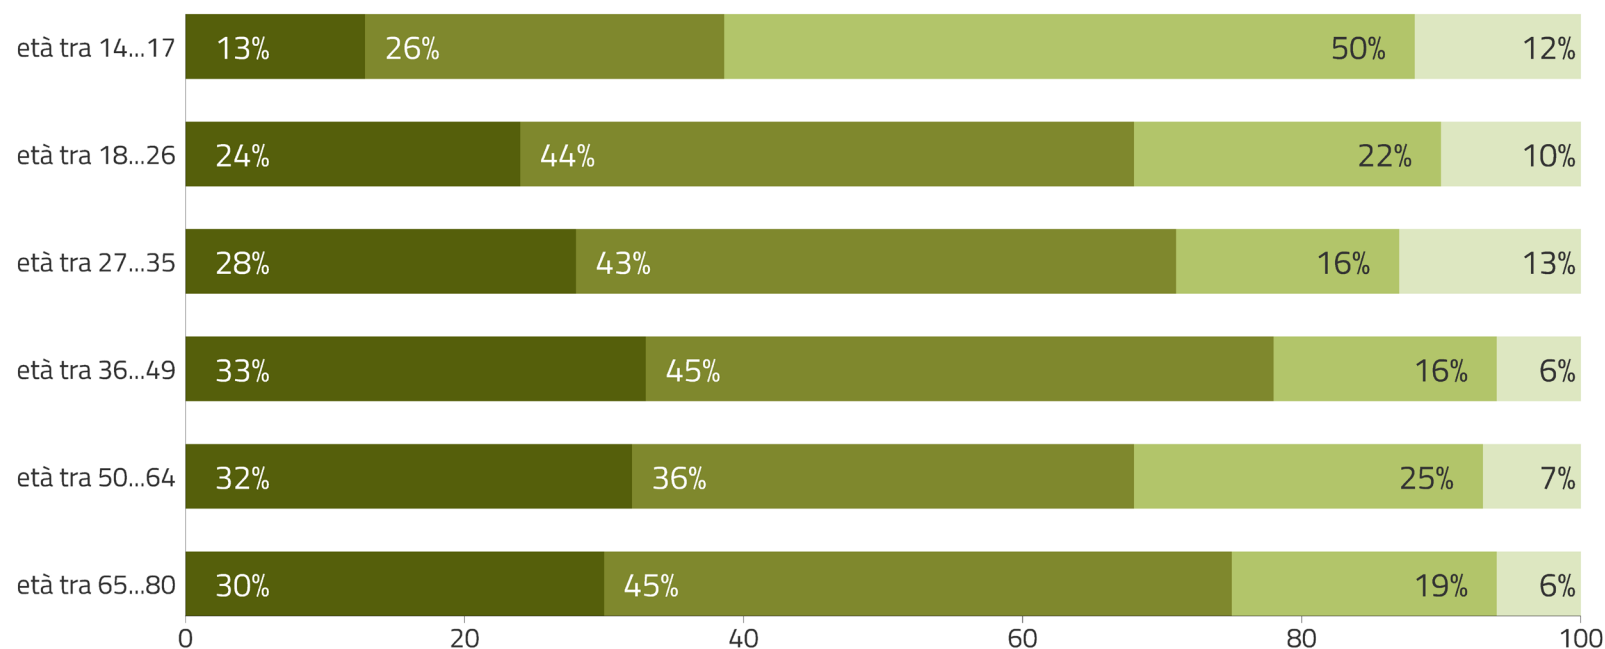

## Risultati ladino (Fodom, Col e Anpezo) – Competenze

Q0804L2E. Sa leggere il ladino della sua valle? (Distribuzione per età)

CLAM  
2021  
CIMBRO  
LADINO  
MÜCHENO

■ Bene ■ Abbastanza bene ■ Poco ■ Per niente

Il grafico illustra in quale percentuale gli informanti riconoscono di avere competenze buone/abbastanza buone/scarse/nulle nel leggere la lingua ladina della loro valle in base all'età.