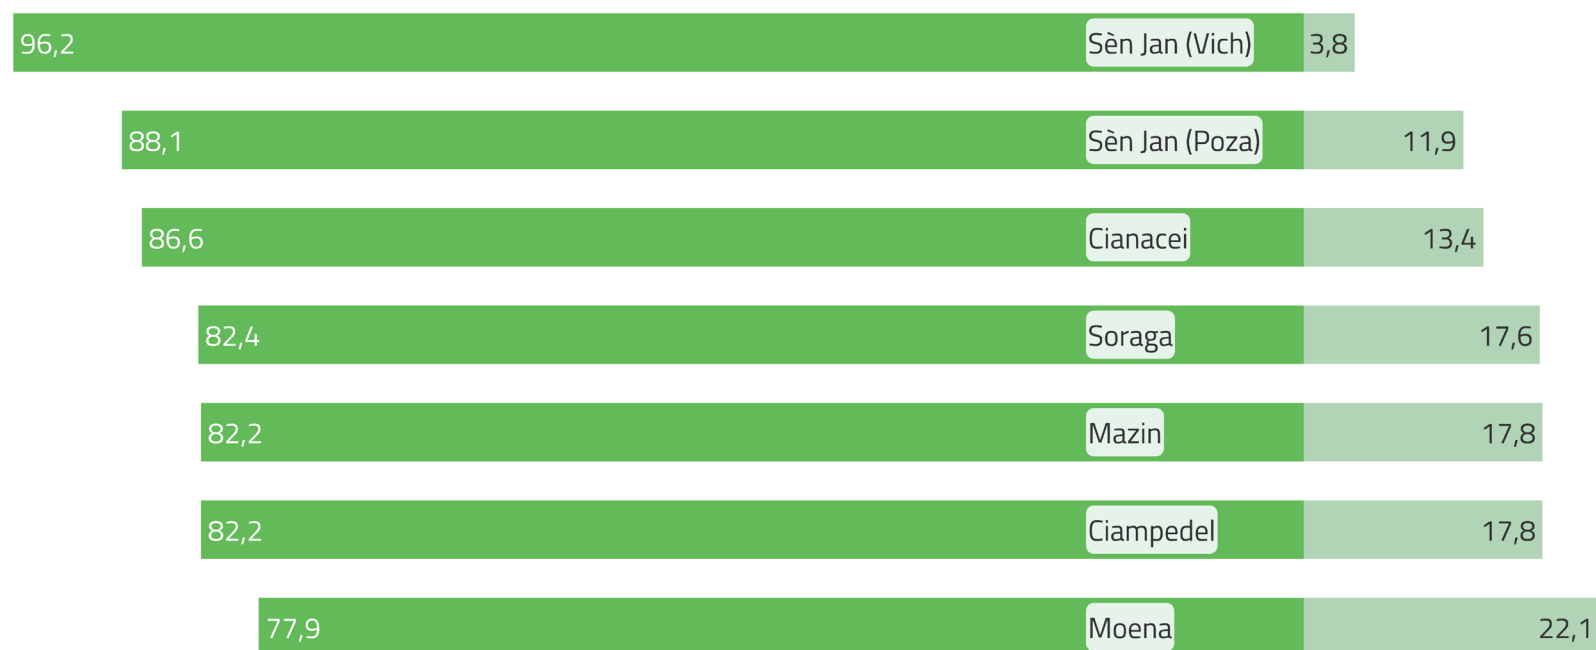

## Risultati ladino (Fassano) – Competenze

Q0804L3C. Sa leggere il ladino della sua valle? (Distribuzione per comune)

■ Bene/Abbastanza bene ■ Poco/Per niente

CLAM  
2021  
CIMBRO  
LADINO  
MÖCHENO

Il grafico illustra in quale percentuale gli informanti nei comuni fassani riconoscono di avere competenze buone/abbastanza buone, oppure competenze scarse/nulle nel leggere la lingua ladina della loro valle.