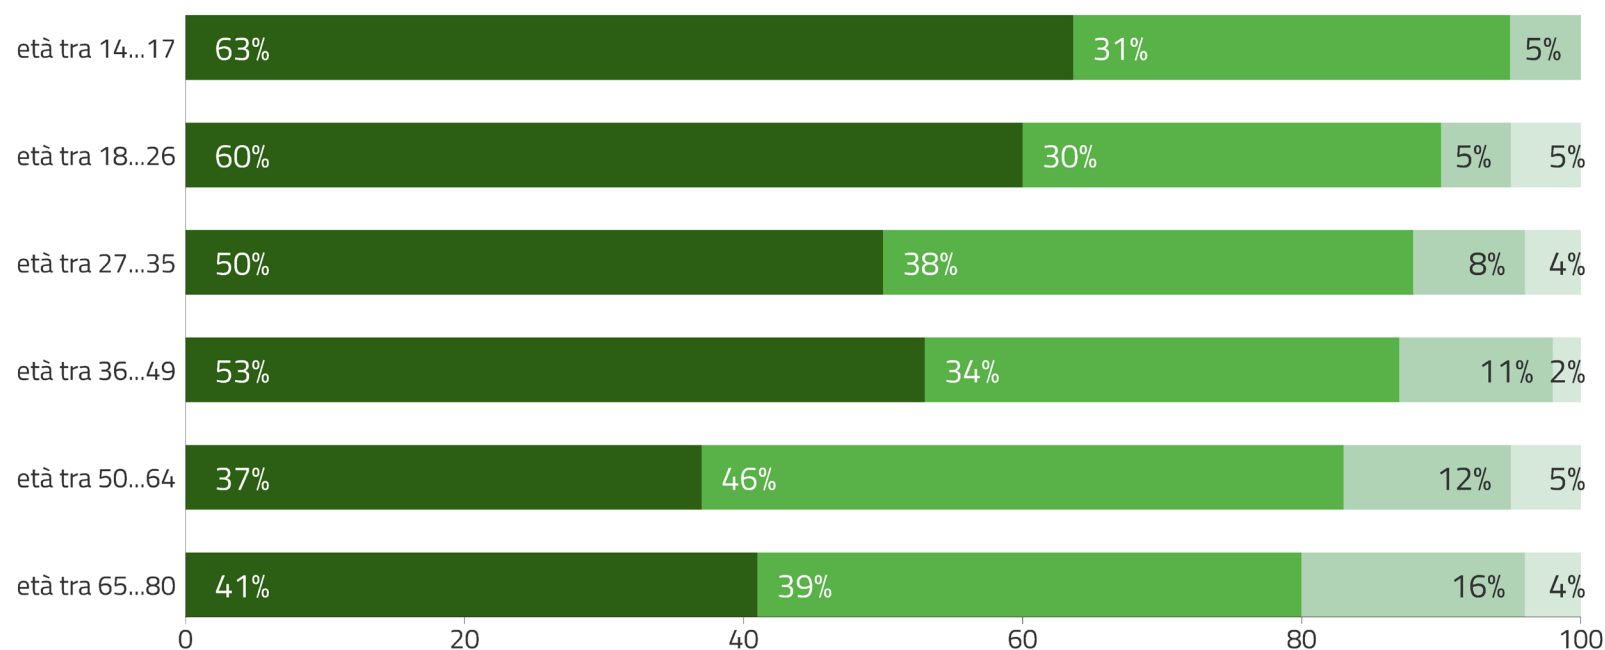

Risultati ladino (Fassano) – Competenze

Q0804L3E. Sa leggere il ladino della sua valle? (Distribuzione per età)

CLAM
2021
CIMBRO
LADINO
MÜCHENO

■ Bene ■ Abbastanza bene ■ Poco ■ Per niente

Il grafico illustra in quale percentuale gli informanti riconoscono di avere competenze buone/abbastanza buone/scarse/nulle nel leggere la lingua ladina della loro valle in base all'età.