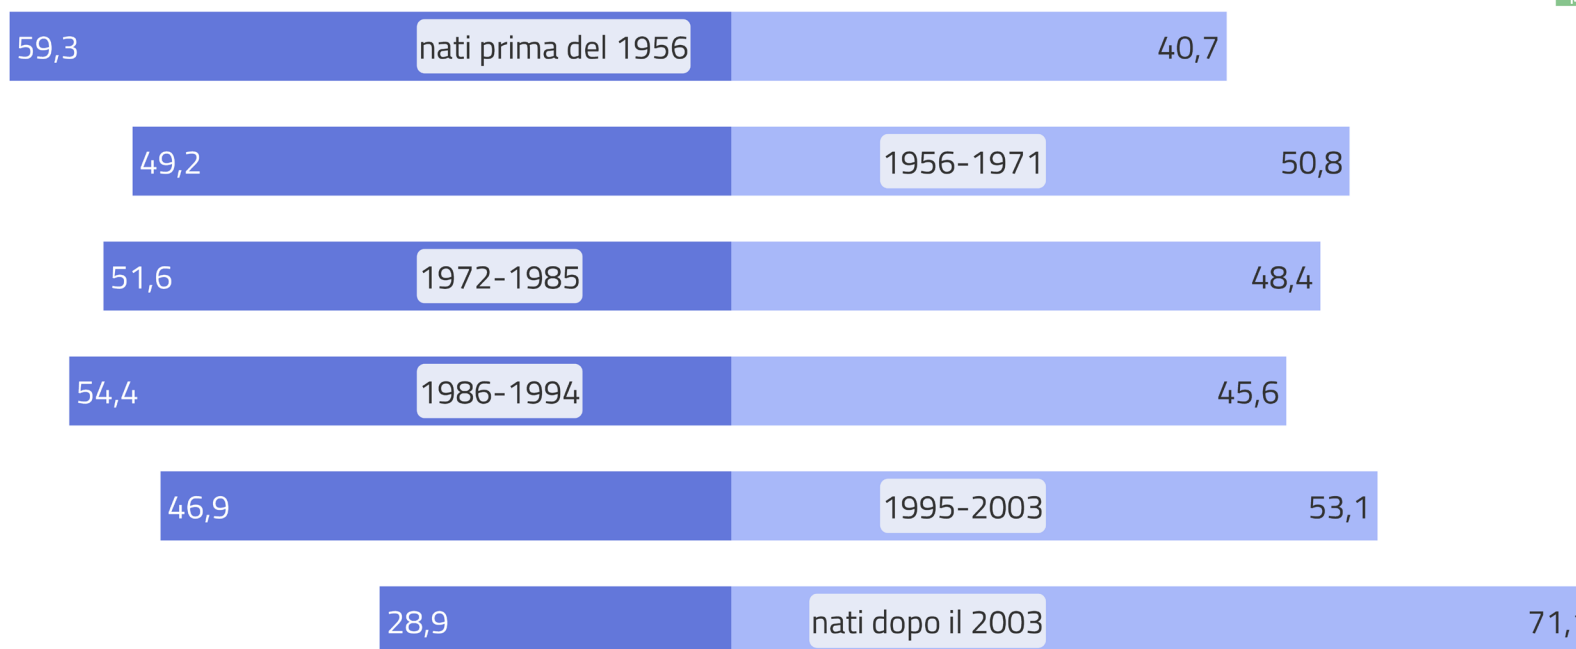

## Risultati mòcheno – Competenze

Q0804MA. Sa leggere il mòcheno? (Distribuzione per anno di nascita)

CLAM  
2021  
CIMBRO  
LADINO  
MÒCHENO

■ Bene/Abbastanza bene ■ Poco/Per niente

Il grafico illustra in quale percentuale gli informanti riconoscono di avere competenze buone/abbastanza buone, oppure competenze scarse/nulle nel leggere la lingua mòchena in base all'anno di nascita.