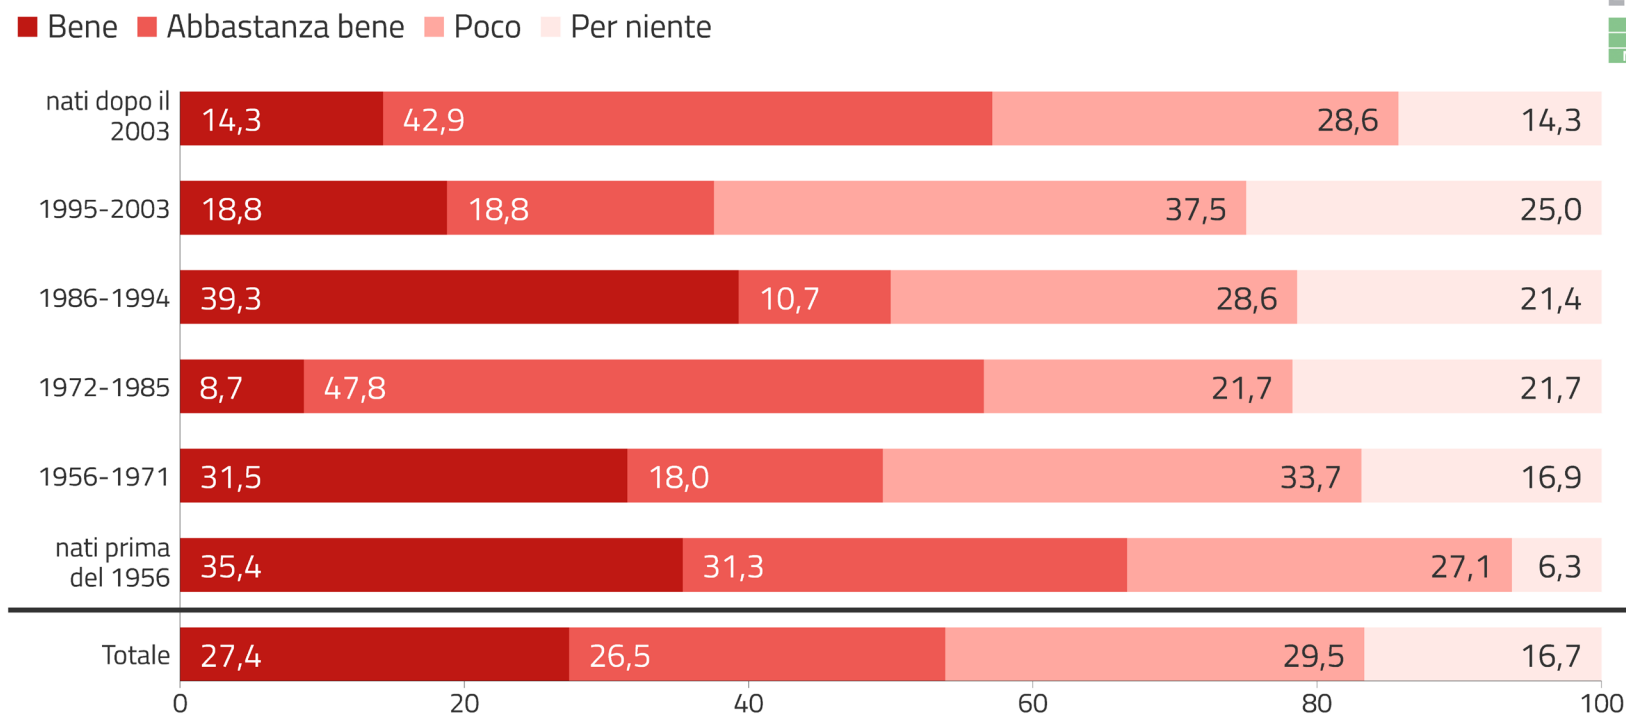

Risultati cimbro – Competenze

Q0804ZA. Sa leggere il cimbro? (Distribuzione per anno di nascita)

CLAM
2021
CIMBRO
LADINO
MOCHENO

Il grafico illustra in quale percentuale gli informanti riconoscono di avere competenze buone/abbastanza buone/scarse/nulle nel leggere la lingua cimbra in base all'anno di nascita.