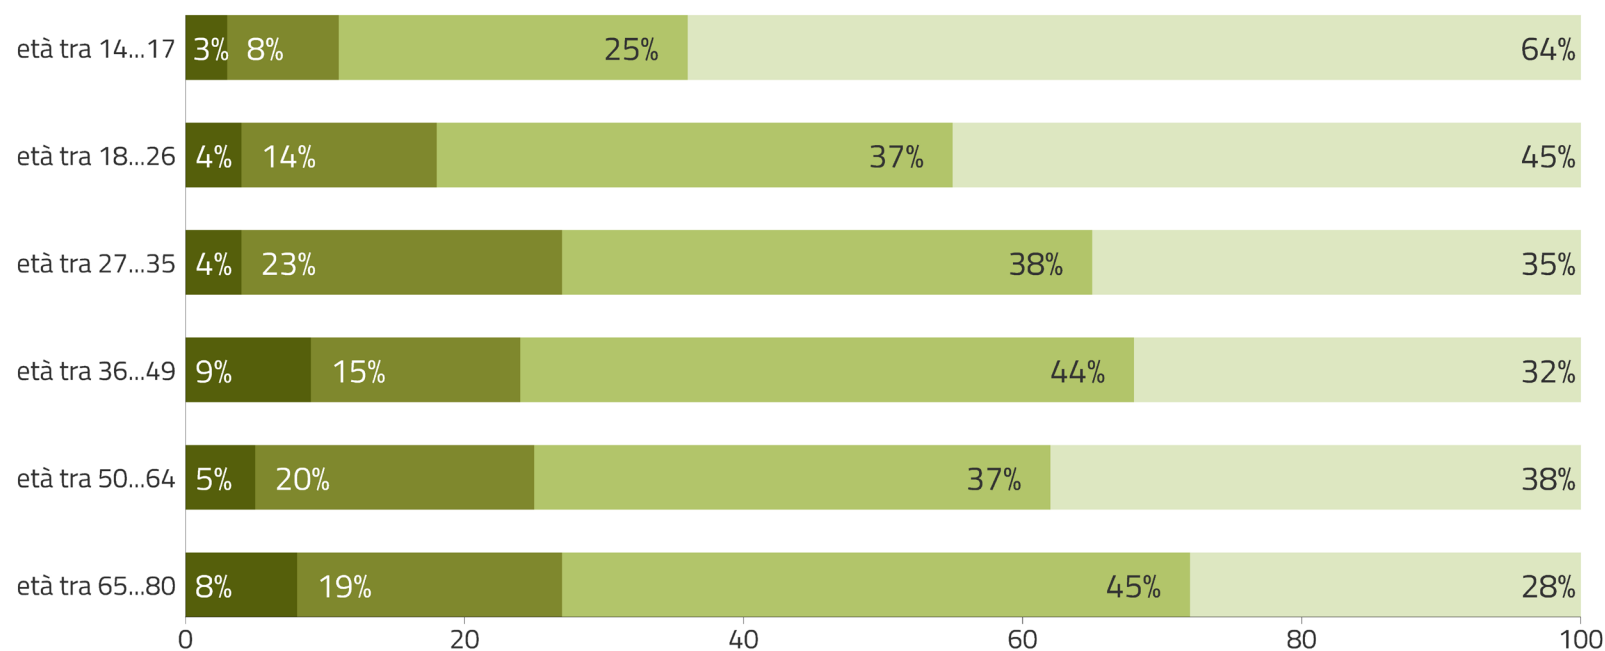

Risultati ladino (Fodom, Col e Anpezo) – Competenze

Q0806L2E. Sa scrivere il ladino della sua valle? (Distribuzione per età)

CLAM
2021
CIMBRO
LADINO
MÜCHENO

■ Bene ■ Abbastanza bene ■ Poco ■ Per niente

Il grafico illustra in quale percentuale gli informanti riconoscono di avere competenze buone/abbastanza buone/scarse/nulle nello scrivere la lingua ladina della loro valle in base all'età.