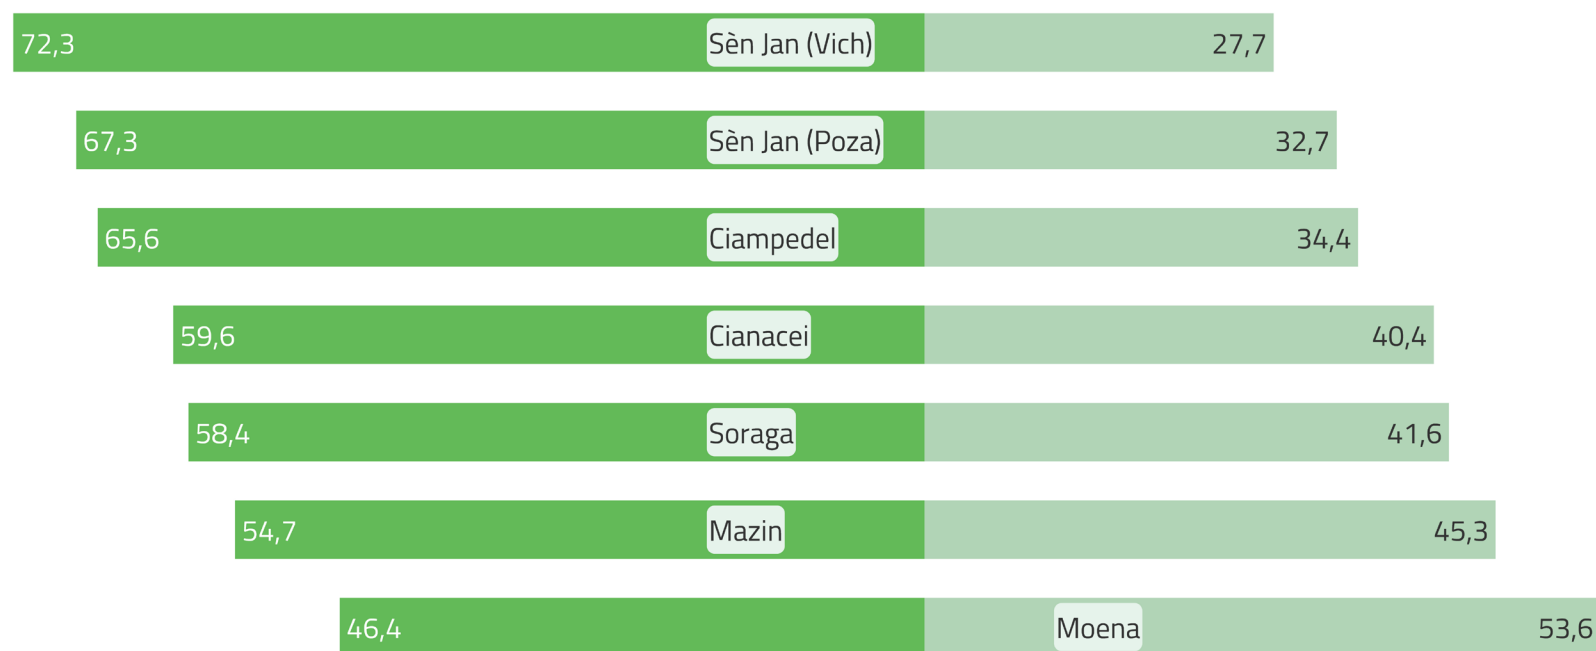

Risultati ladino (Fassano) – Competenze

Q0806L3C. Sa scrivere il ladino della sua valle? (Distribuzione per comune)

■ Bene/Abbastanza bene ■ Poco/Per niente

CLAM
2021
CIMBRO
LADINO
MÖCHENO

Il grafico illustra in quale percentuale gli informanti nei comuni fassani riconoscono di avere competenze buone/abbastanza buone, oppure competenze scarse/nulle nello scrivere la lingua ladina della loro valle.