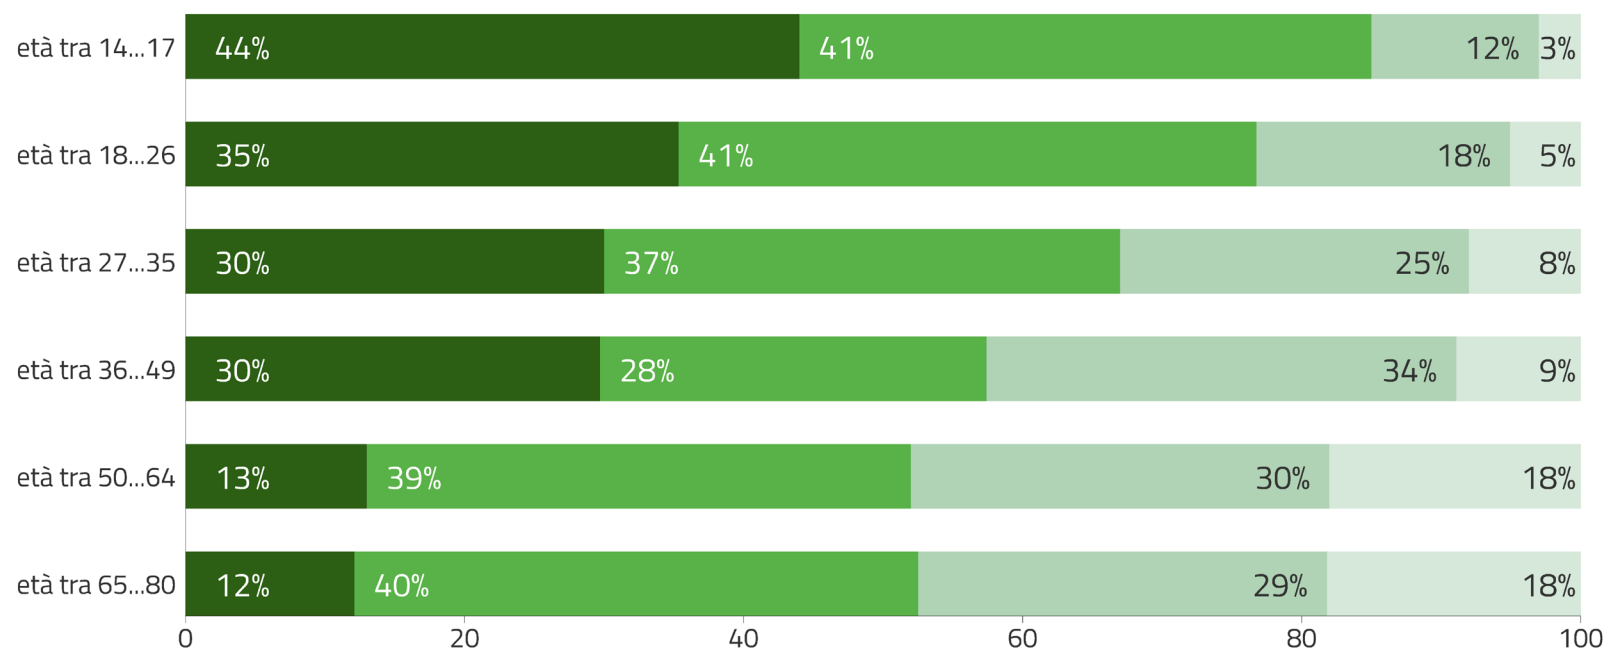

## Risultati ladino (Fassano) – Competenze

Q0806L3E. Sa scrivere il ladino della sua valle? (Distribuzione per età)

CLAM  
2021  
CIMBRO  
LADINO  
MÜCHENO

■ Bene ■ Abbastanza bene ■ Poco ■ Per niente

Il grafico illustra in quale percentuale gli informanti riconoscono di avere competenze buone/abbastanza buone/scarse/nulle nello scrivere la lingua ladina della loro valle in base all'età.