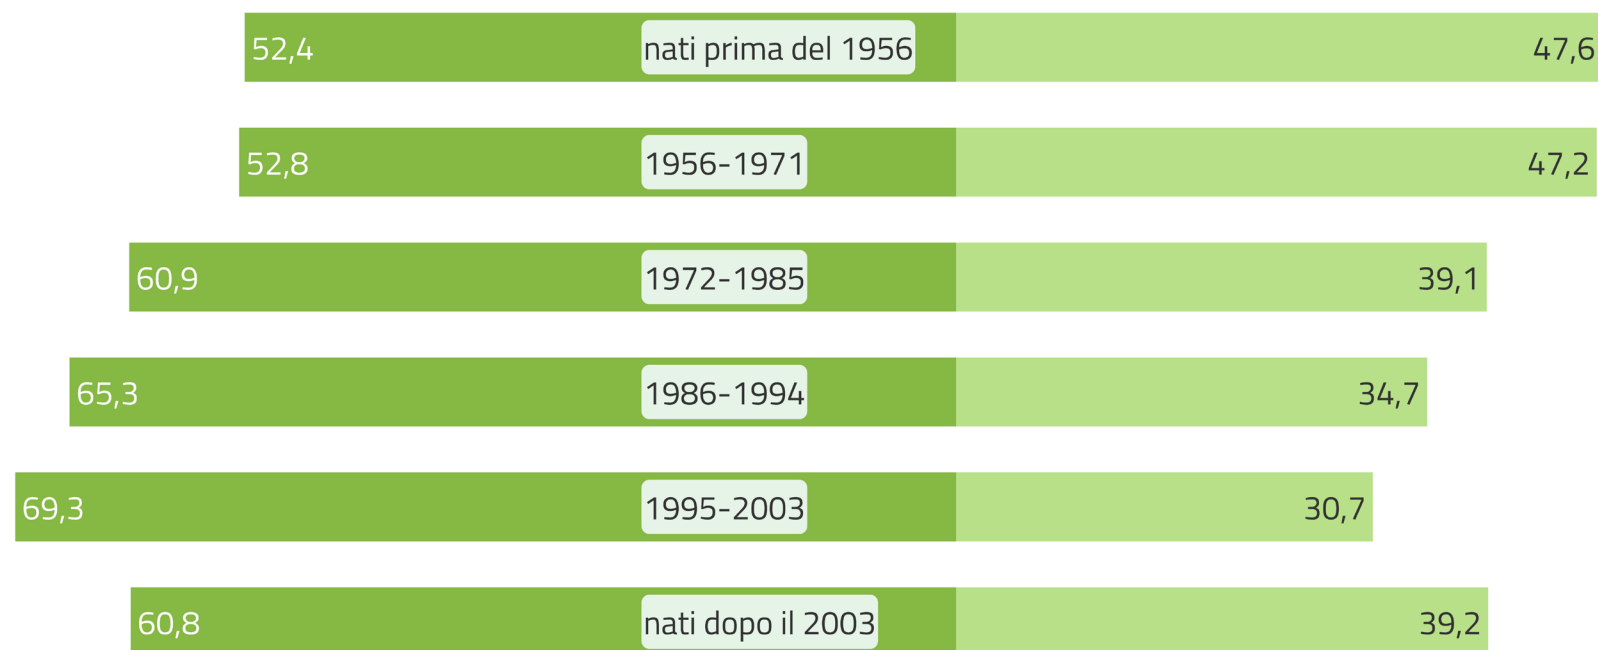

## Risultati ladino – Competenze

Q0806LA. Sa scrivere il ladino della sua valle? (Distribuzione per anno di nascita)

CLAM  
2021  
CIMBRO  
LADINO  
MÜCHEN

■ Bene/Abbastanza bene ■ Poco/Per niente

Il grafico illustra in quale percentuale gli informanti riconoscono di avere competenze buone/abbastanza buone, oppure competenze scarse/nulle nello scrivere la lingua ladina della loro valle in base all'anno di nascita.