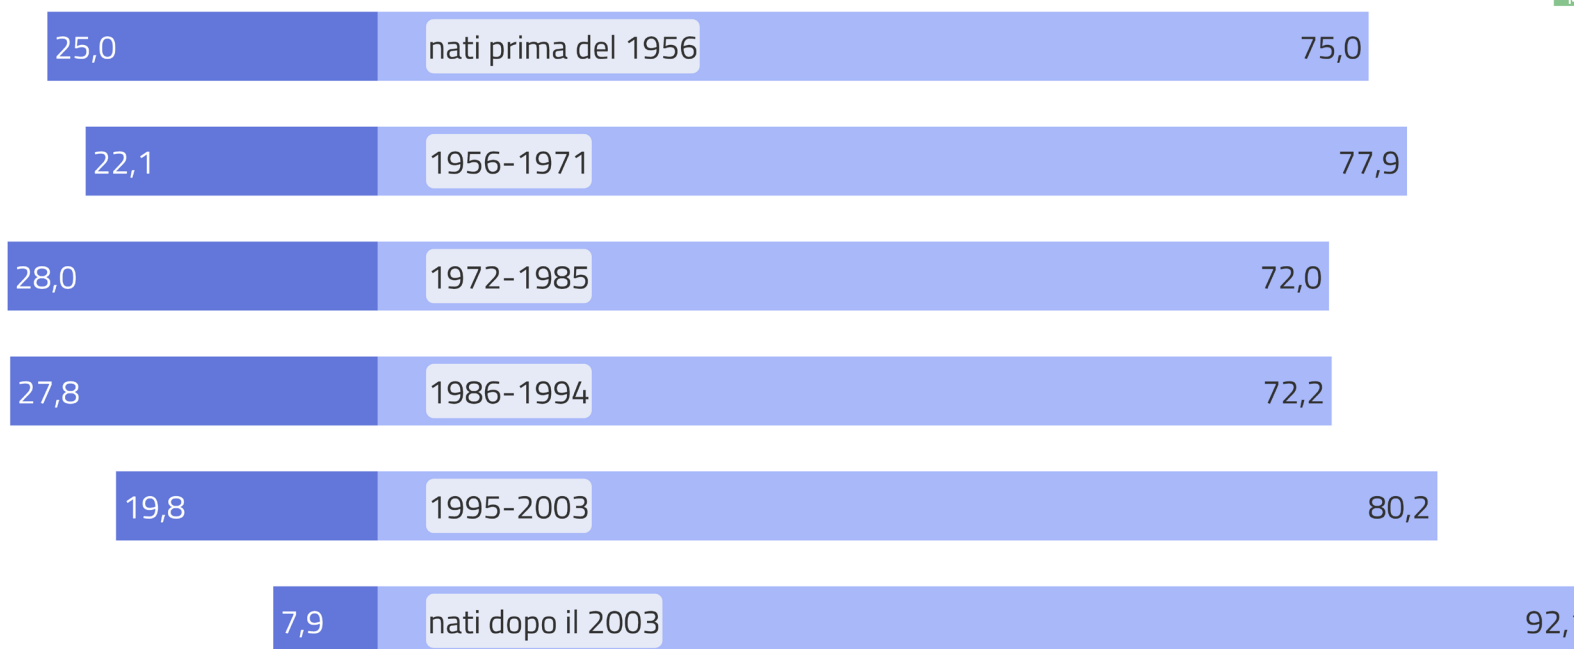

Risultati mòcheno – Competenze

Q0806MA. Sa scrivere il mòcheno? (Distribuzione per anno di nascita)

CLAM
2021
CIMBRO
LADINO
MÒCHENO

■ Bene/Abbastanza bene ■ Poco/Per niente

Il grafico illustra in quale percentuale gli informanti riconoscono di avere competenze buone/abbastanza buone, oppure competenze scarse/nulle nello scrivere la lingua mòchena in base all'anno di nascita.