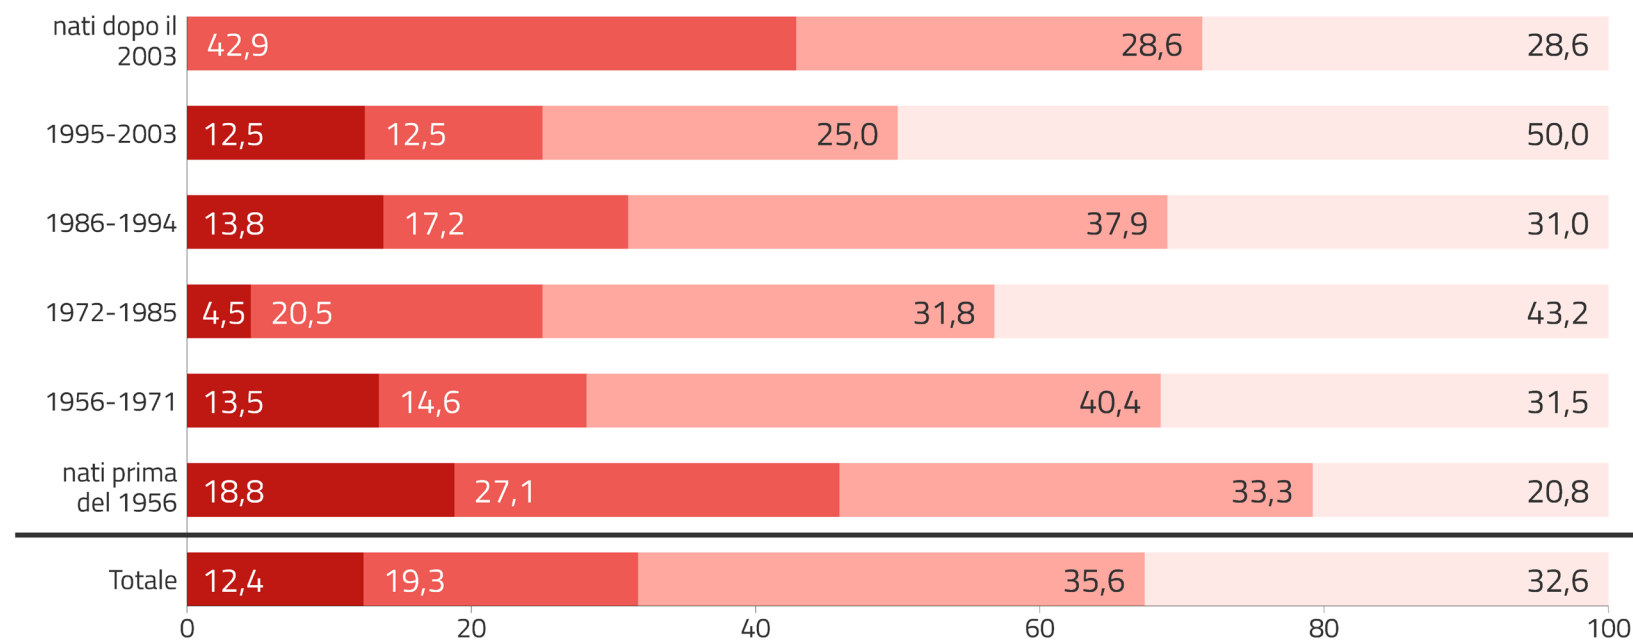

# Risultati cimbro – Competenze

## Q0806ZA. Sa scrivere il cimbro? (Distribuzione per anno di nascita)

CLAM  
2021  
CIMBRO  
LADINO  
MOCHENO

■ Bene ■ Abbastanza bene ■ Poco ■ Per niente

Il grafico illustra in quale percentuale gli informanti riconoscono di avere competenze buone/abbastanza buone/scarse/nulle nello scrivere la lingua cimbra in base all'anno di nascita.