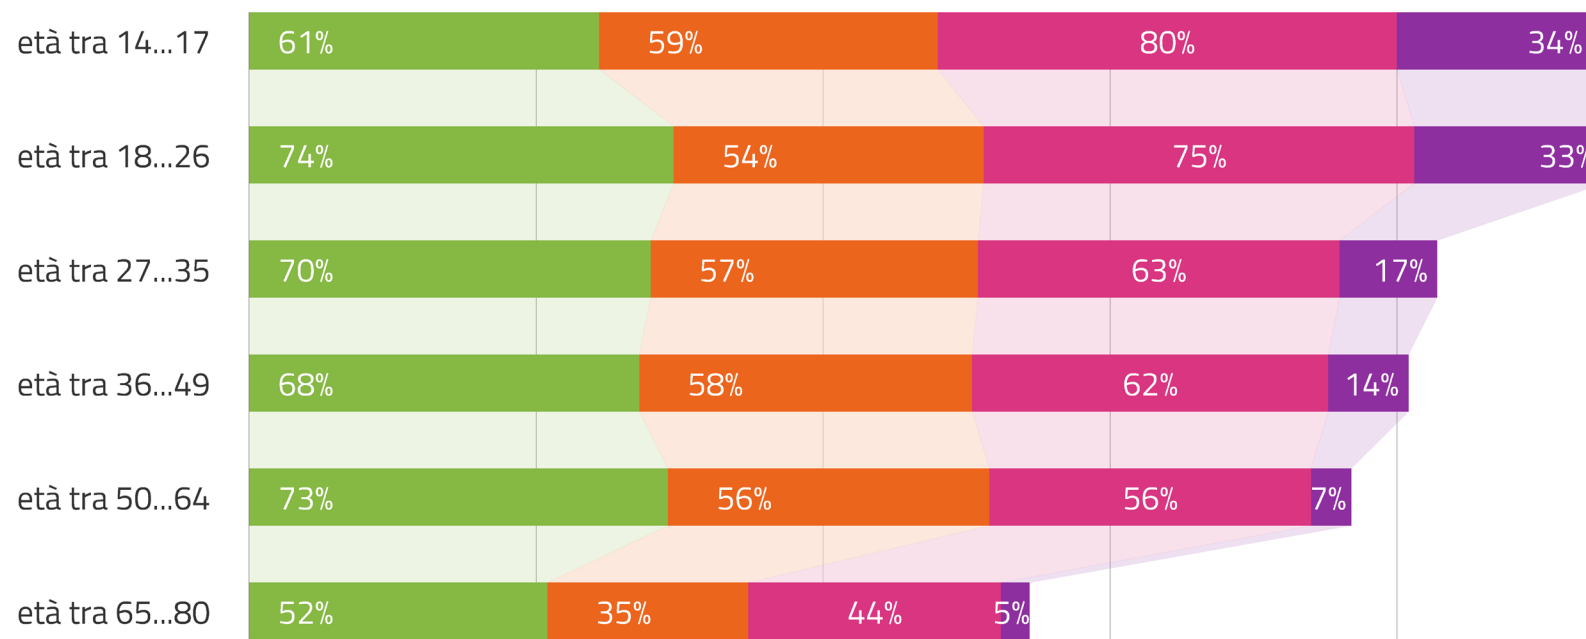

Risultati ladino (Gardenese e Badiotto) – Usi

Q0904L1E. Fa uso dei social network? (Distribuzione per età)

■ Ladino ■ Italiano ■ Tedesco ■ Altro

CLAM
2021
C I M B R O
L A D I N O
M O C H E N O

Il grafico riporta le percentuali riferite all'uso di social network in ladino, italiano, tedesco e in altre lingue.