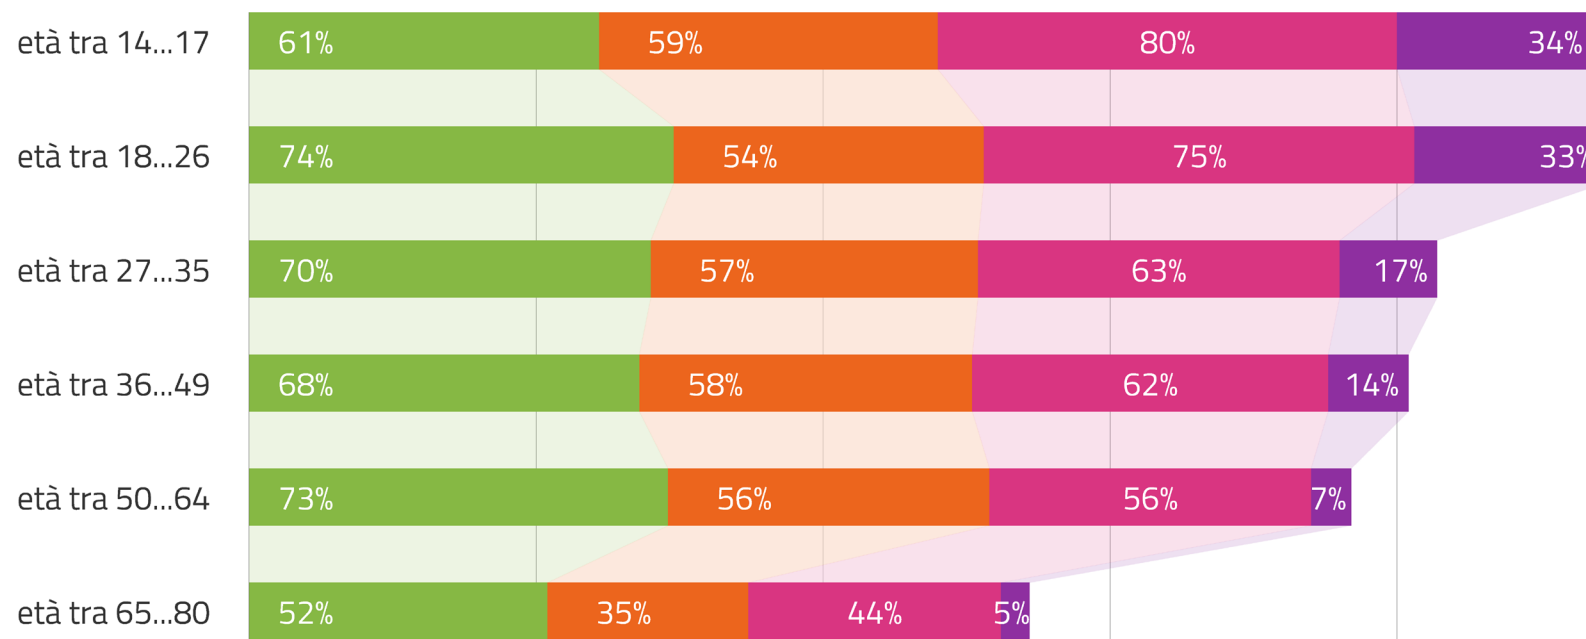

## Risultati ladino (Fassano) – Usi

Q0904L1E. Fa uso dei social network? (Distribuzione per età)

CLAM  
2021  
CIMBRO  
LADINO  
MÜCHENO

■ Ladino ■ Italiano ■ Tedesco ■ Altro

Il grafico riporta le percentuali riferite all'uso di social network in ladino, italiano, tedesco e in altre lingue.