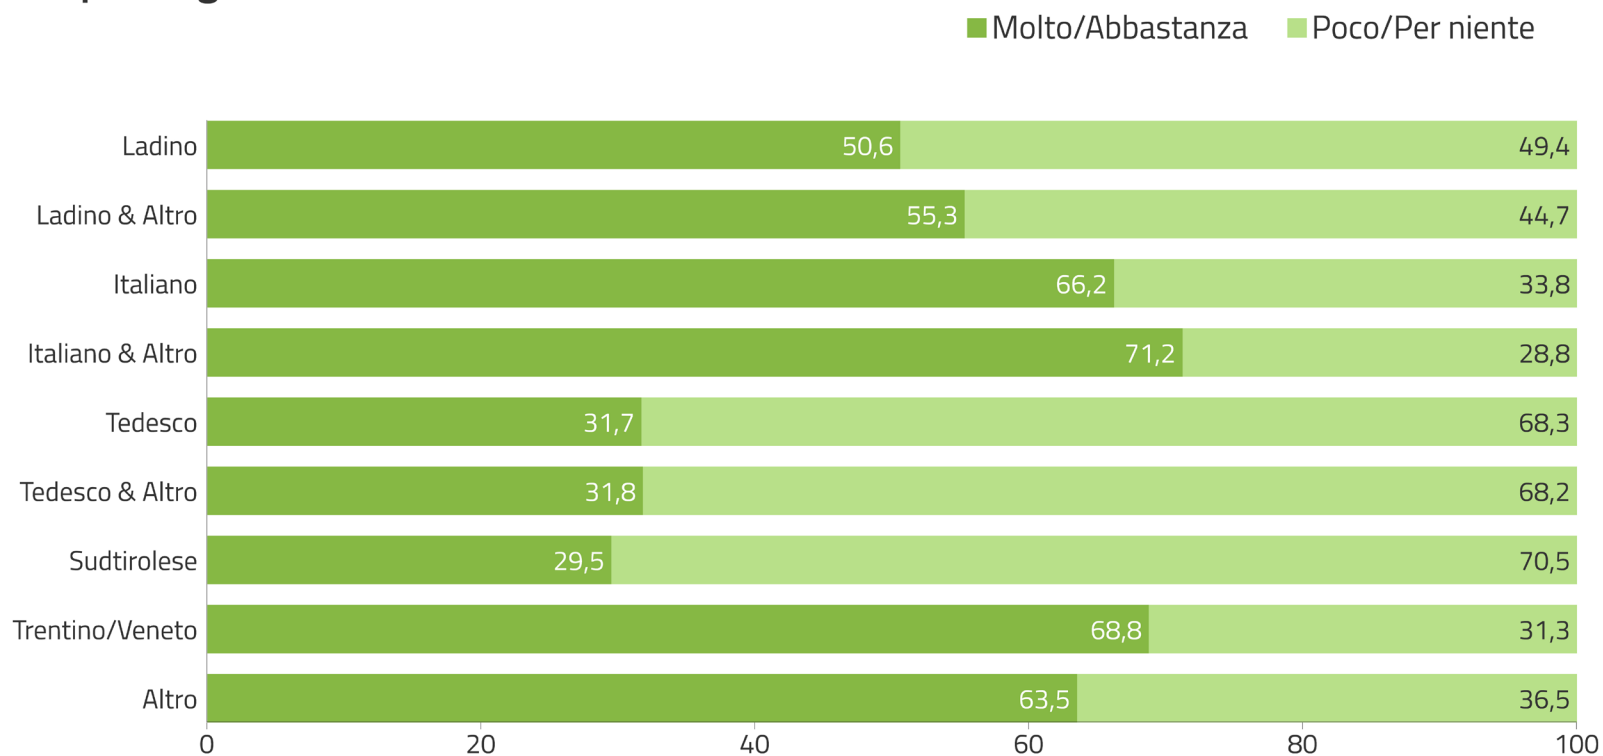

## Risultati ladini – Atteggiamenti

Q1301aLLM. In che misura è d'accordo con l'affermazione "Il ladino è in pericolo di scomparsa"?  
(Distribuzione per lingua madre)

CLAM  
2021  
CIMBRO  
LADINO  
MÖCHENO

Il grafico illustra come variano le percentuali di chi è d'accordo con l'affermazione che *il ladino è in pericolo di scomparsa* in base alla lingua madre dichiarata.