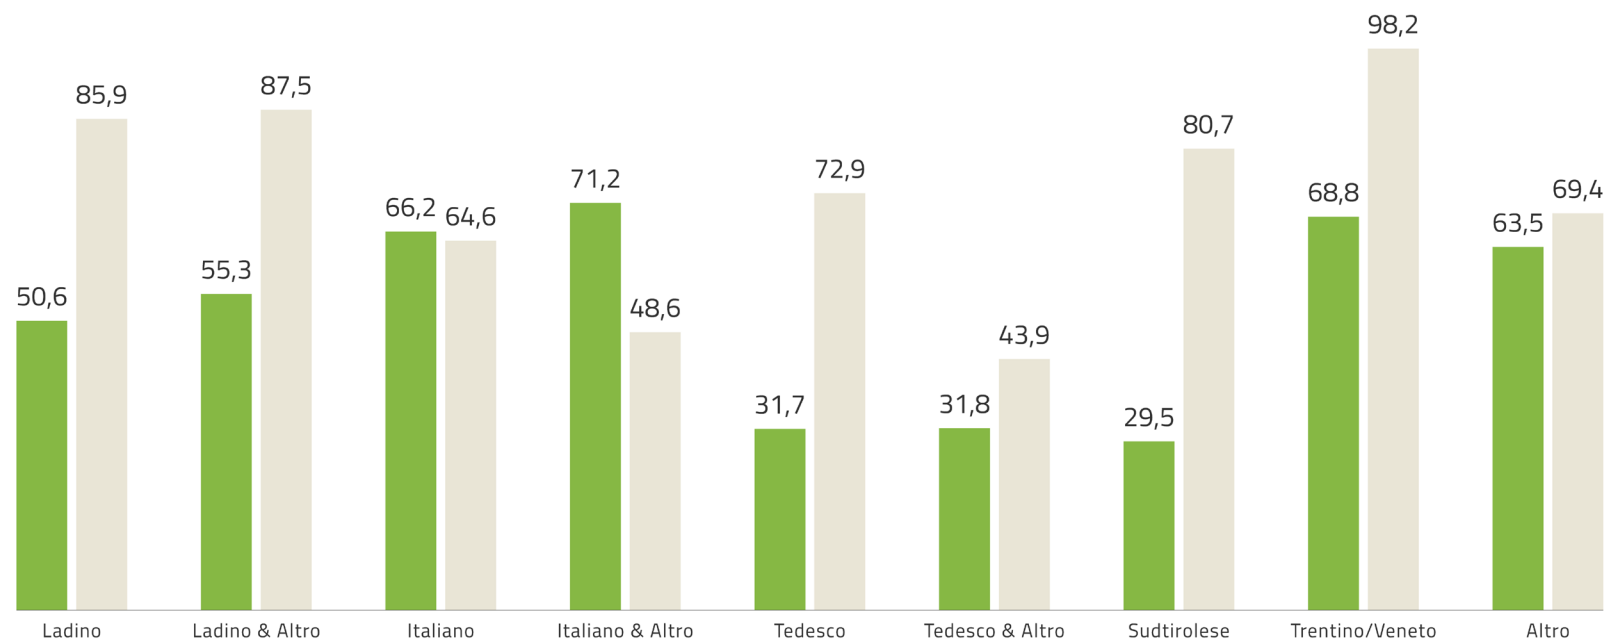

Risultati ladini – Atteggiamenti

Q1301abLLM. Confronto di due affermazioni (Distribuzione per lingua madre)

CLAM
2021
CIMBRO
LADINO
MÜCHENO

■ Il ladino è in pericolo di scomparsa ■ I più giovani dovrebbero studiare il ladino

Il grafico mette a confronto le percentuali di chi è d'accordo con due diverse affermazioni (*il ladino è in pericolo di scomparsa; i più giovani dovrebbero studiare il ladino*) in relazione alla lingua madre dichiarata.