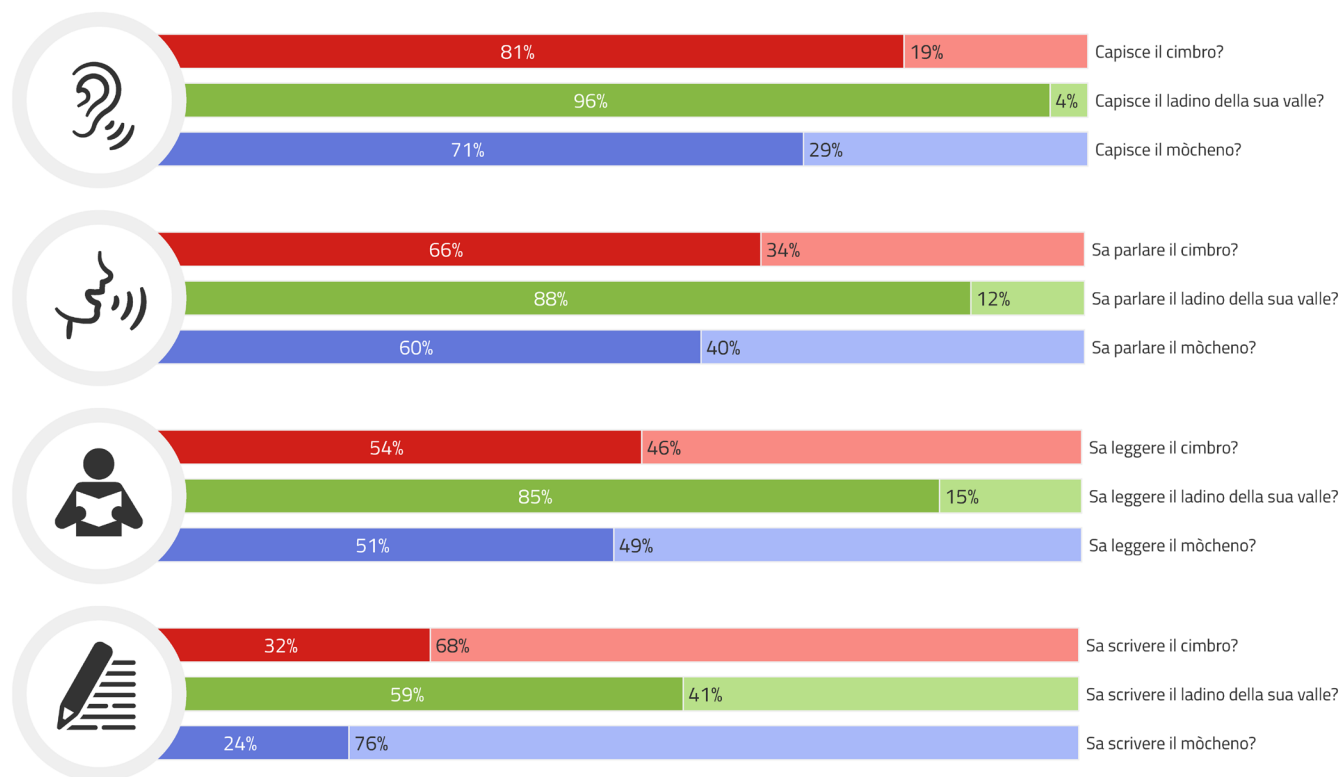

Risultati cimbri, ladini e mòcheni – Competenze

Q0800CLaM.perc. Competenze linguistiche

■ Bene / Abbastanza bene
 ■ Poco / Per niente

CLAM
 2021
 CIMBRO
 LADINO
 MÖCHENO

Il grafico mostra in quale percentuale gli informanti nei comuni di area mòchena e cimbra della Provincia di Trento e nei comuni ladini delle Province di Trento, Bolzano e Belluno riconoscono di avere competenze buone/abbastanza buone, oppure competenze scarse/nulle rispettivamente nel parlare, nel capire, nel leggere e nello scrivere la lingua di minoranza dell'area in cui vivono.