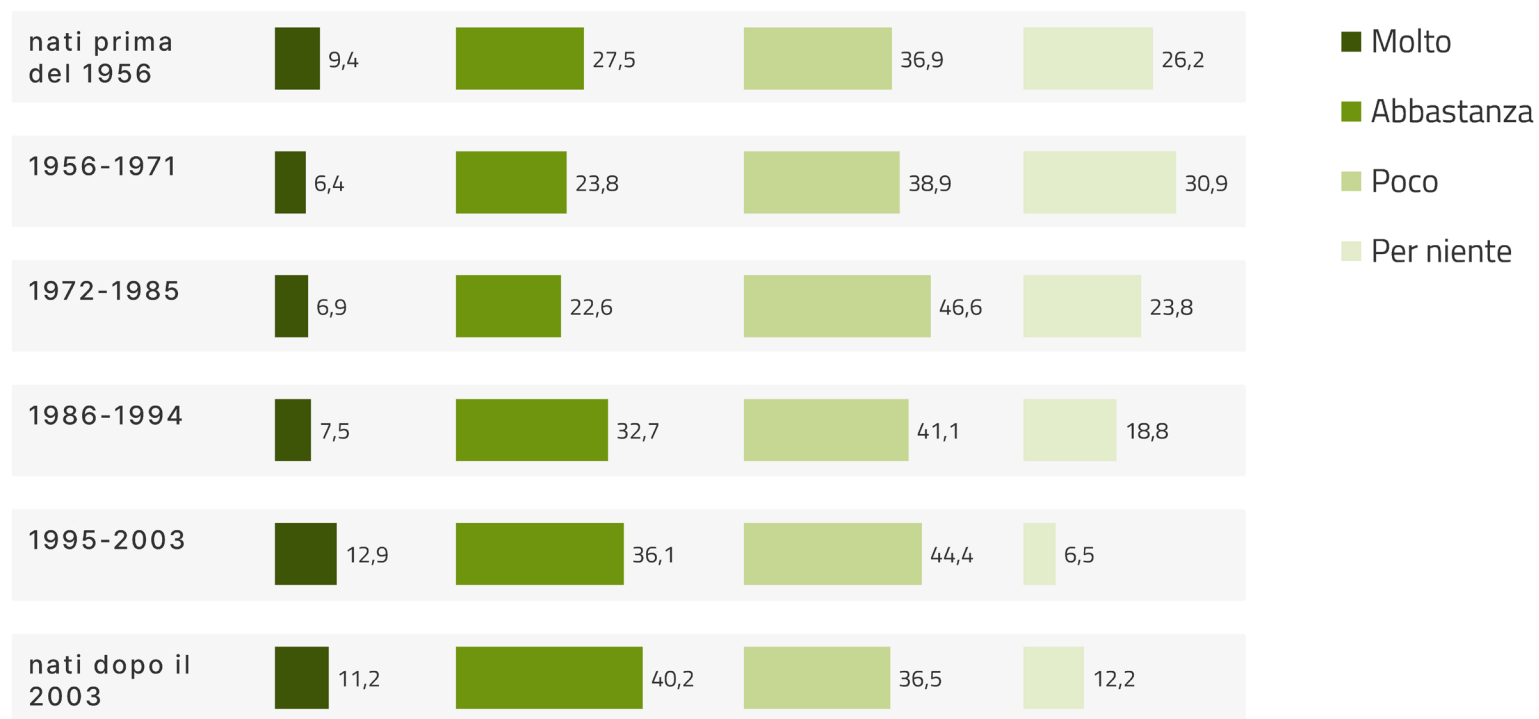

## Risultati ladino (Gardenese e Badiotto) – Atteggiamenti

Q1301aL1A. In che misura è d'accordo con l'affermazione "Il ladino è in pericolo di scomparsa"?  
(Distribuzione per anno di nascita)

CLAM  
2021  
CIMBRO  
LADINO  
MÖCHENO

Il grafico illustra come variano le percentuali di chi è d'accordo con l'affermazione che *il ladino è in pericolo di scomparsa* in base all'anno di nascita degli informanti.