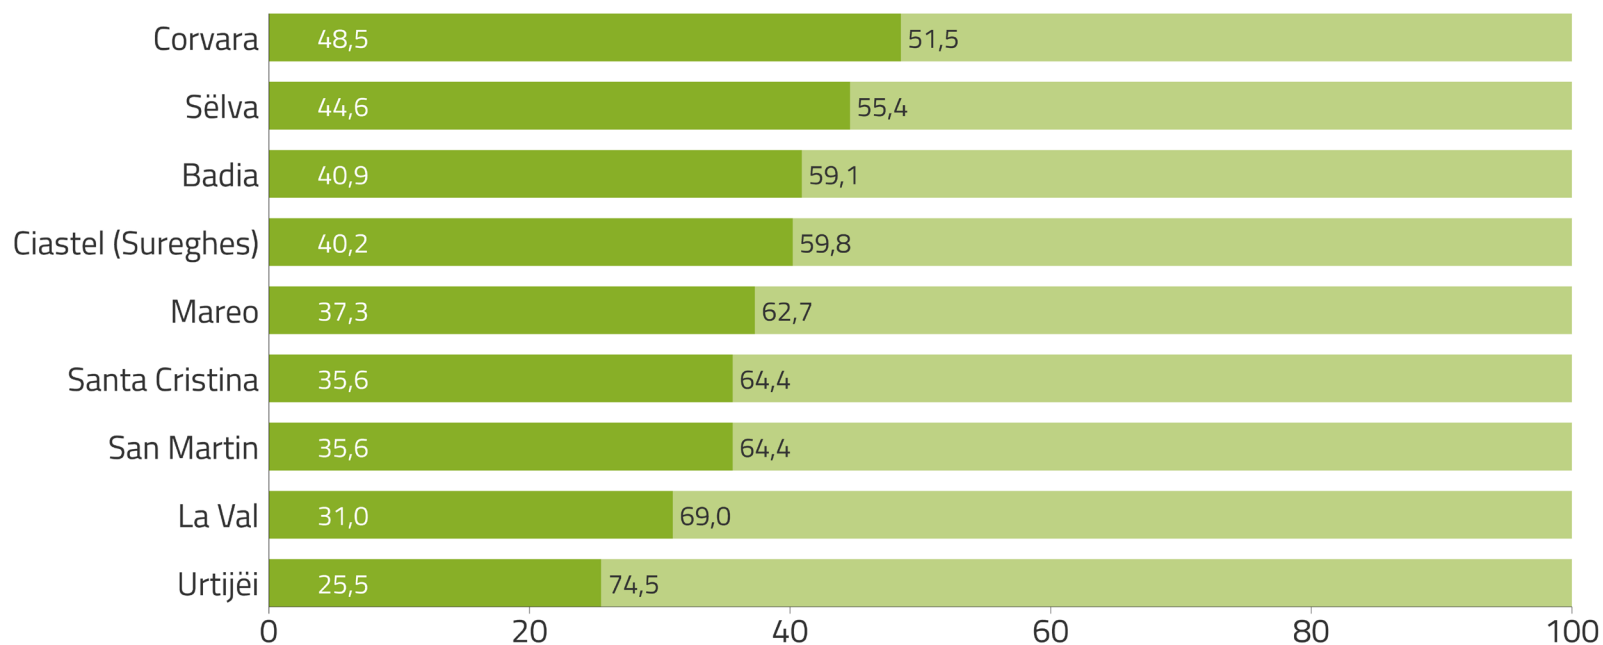

## Risultati ladino (Gardenese e Badiotto) – Atteggiamenti

Q1301aL1C. In che misura è d'accordo con l'affermazione "Il ladino è in pericolo di scomparsa"?  
(Distribuzione per comune)

■ Molto / Abbastanza ■ Poco / Per niente

CLAM  
2021  
CIMBRO  
LADINO  
MÖCHENO

Il grafico illustra come variano le percentuali per comune di chi è d'accordo con l'affermazione che *il ladino è in pericolo di scomparsa*.