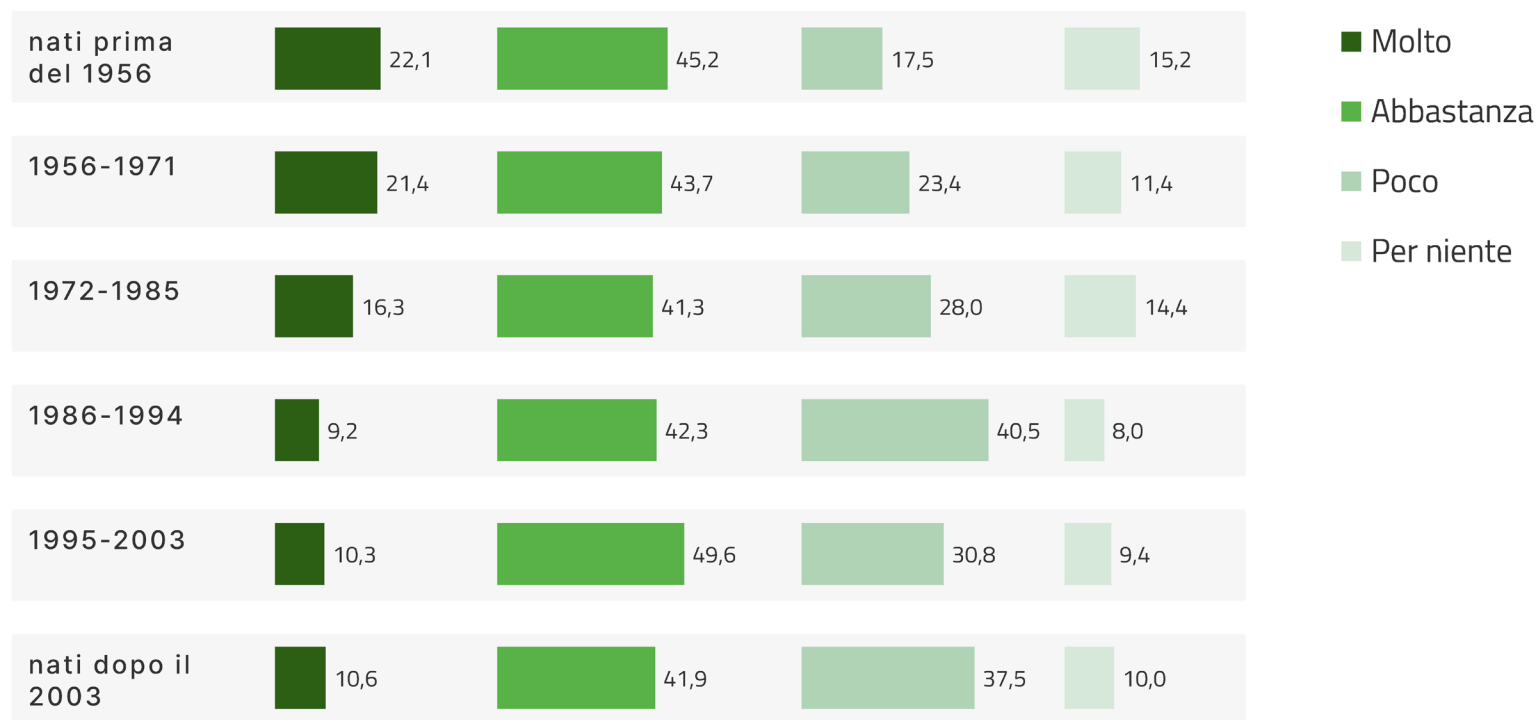

## Risultati ladino (Fassano) – Atteggiamenti

Q1301aL3A. In che misura è d'accordo con l'affermazione "Il ladino è in pericolo di scomparsa"?  
(Distribuzione per anno di nascita)

CLAM  
2021  
CIMBRO  
LADINO  
MÖCHENO

Il grafico illustra come variano le percentuali di chi è d'accordo con l'affermazione che *il ladino è in pericolo di scomparsa* in base all'anno di nascita degli informanti.