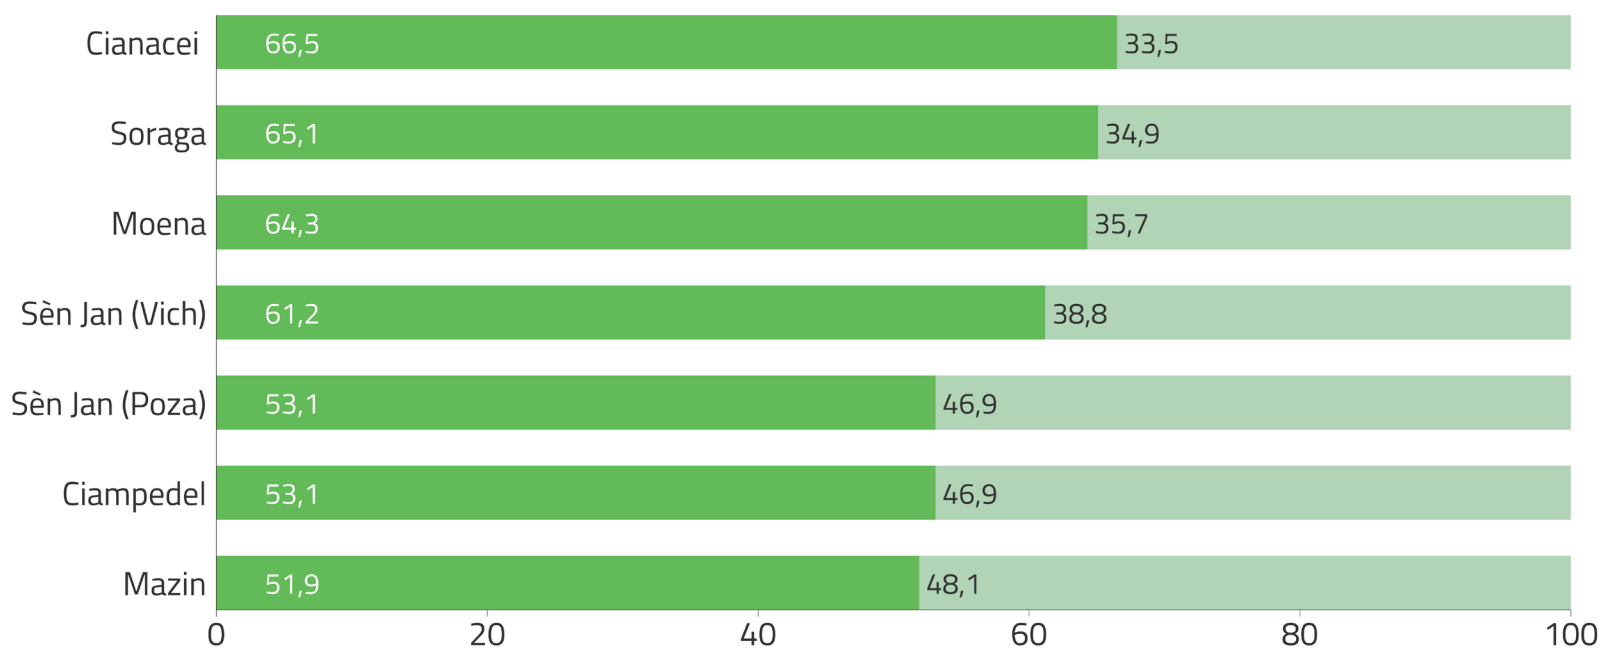

## Risultati ladino (Fassano) – Atteggiamenti

Q1301aL3C. In che misura è d'accordo con l'affermazione "Il ladino è in pericolo di scomparsa"?  
(Distribuzione per comune)

■ Molto / Abbastanza   ■ Poco / Per niente

CLAM  
2021  
CIMBRO  
LADINO  
MOCHEÑO

Il grafico illustra come variano le percentuali per comune di chi è d'accordo con l'affermazione che *il ladino è in pericolo di scomparsa*.