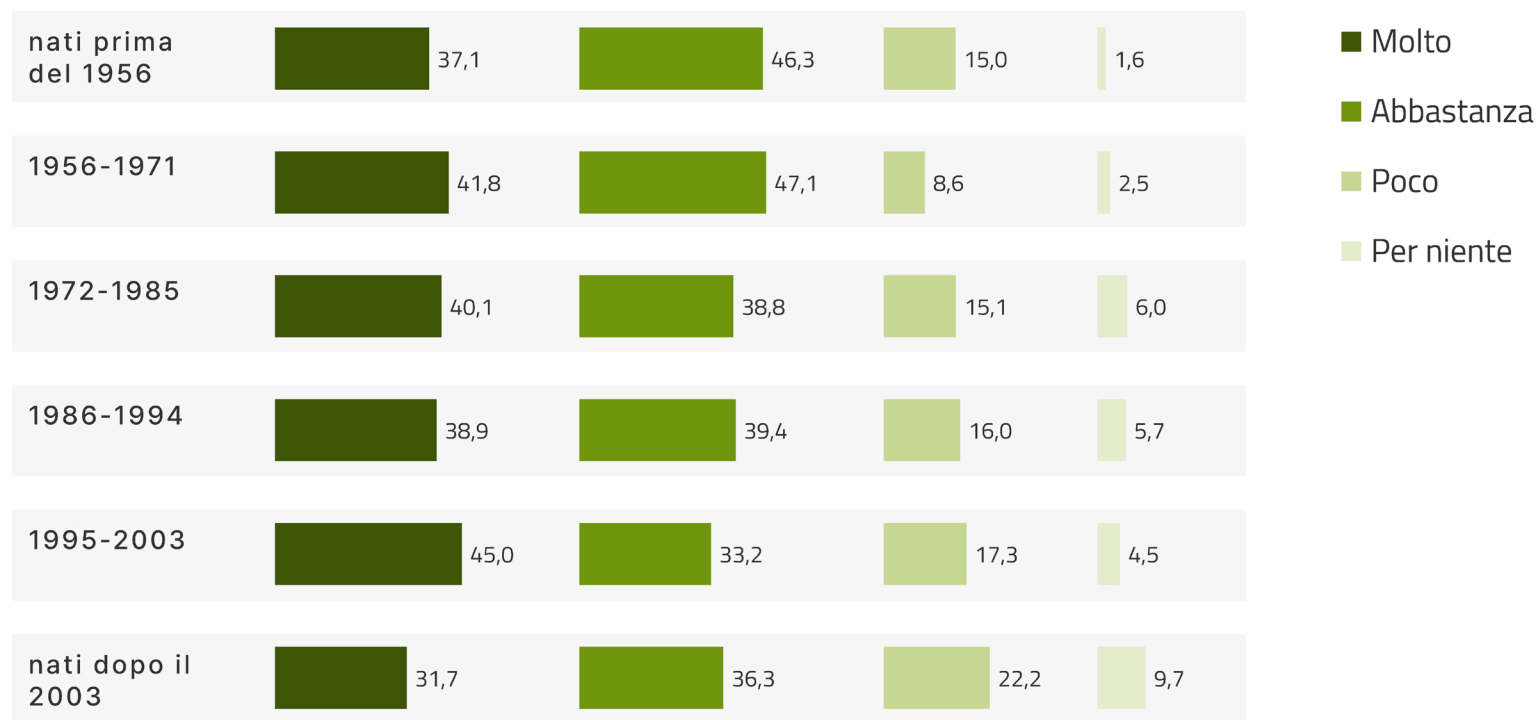

## Risultati ladino (Gardenese e Badiotto) – Atteggiamenti

Q1301bL1A. In che misura è d'accordo con l'affermazione "I più giovani dovrebbero studiare il ladino"?  
(Distribuzione per anno di nascita)

CLAM  
2021  
CIMBRO  
LADINO  
MÖCHENO

Il grafico illustra come variano le percentuali di chi è d'accordo con l'affermazione che *i più giovani dovrebbero studiare il ladino* in base all'anno di nascita degli informanti.