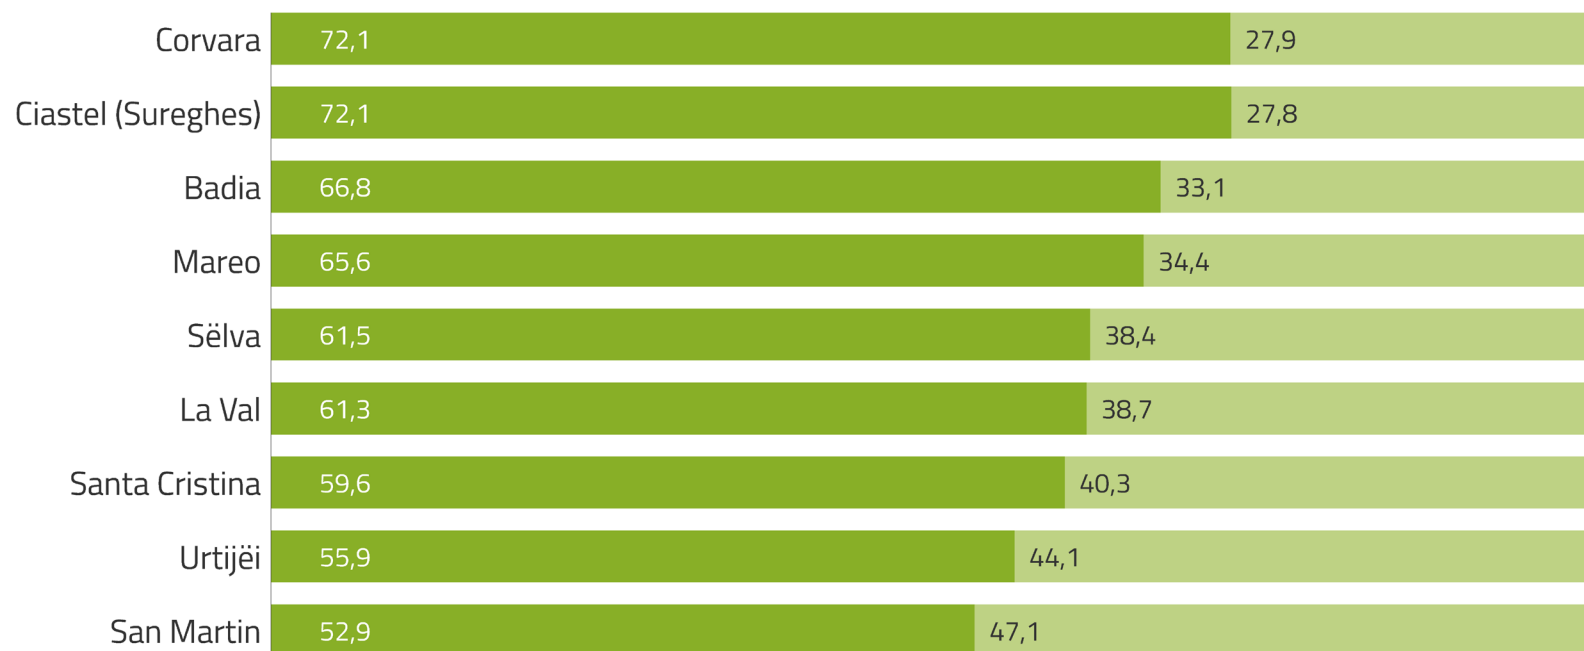

## Risultati ladino (Gardenese e Badiotto) – Atteggiamenti

Q1301cL1C. In che misura è d'accordo con l'affermazione "Leggo e scrivo meglio in italiano che in ladino"?  
(Distribuzione per comune)

■ Molto / Abbastanza    ■ Poco / Per niente

CLAM  
2021  
CIMBRO  
LADINO  
MOCHEÑO

Il grafico illustra come variano le percentuali per comune di chi è d'accordo con l'affermazione che *leggo e scrivo meglio in italiano che in ladino*.