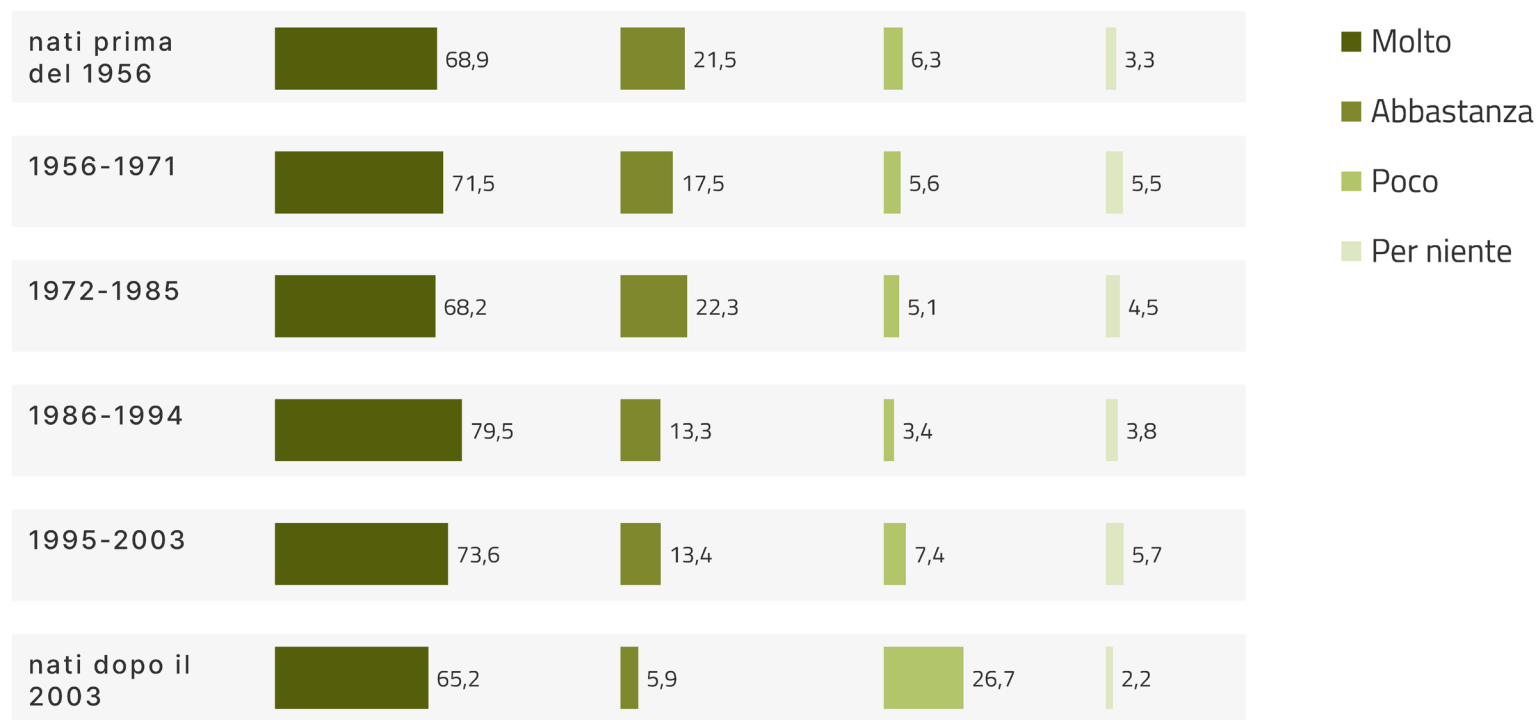

Risultati ladino (Fodom, Col e Anpezo) – Atteggiamenti

Q1301cL2A. In che misura è d'accordo con l'affermazione "Leggo e scrivo meglio in italiano che in ladino"?
(Distribuzione per anno di nascita)

CLAM
2021
CIMBRO
LADINO
MOCHENO

Il grafico illustra come variano le percentuali di chi è d'accordo con l'affermazione che *leggo e scrivo meglio in italiano che in ladino* in base all'anno di nascita degli informanti.