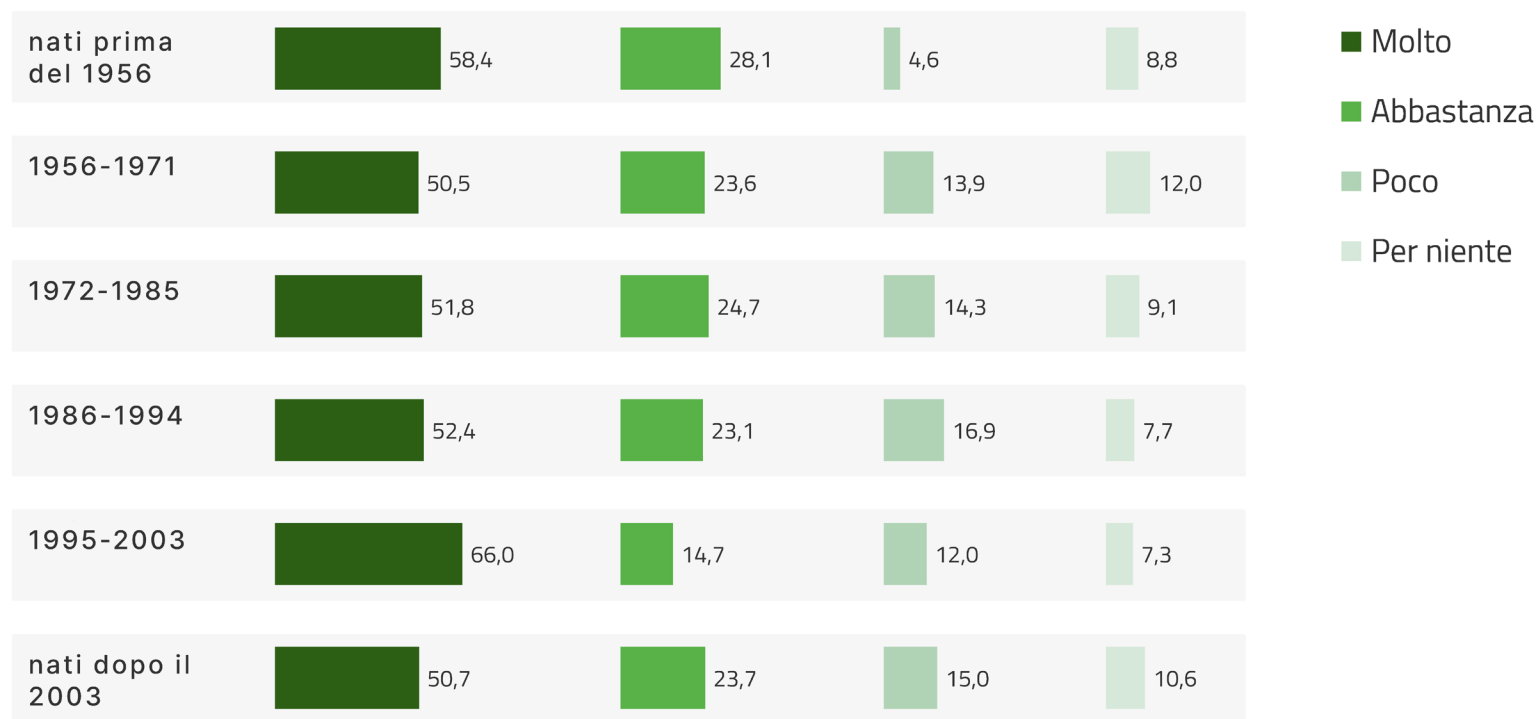

## Risultati ladino (Fassano) – Atteggiamenti

Q1301cL3A. In che misura è d'accordo con l'affermazione "Leggo e scrivo meglio in italiano che in ladino?"  
(Distribuzione per anno di nascita)

CLAM  
2021  
CIMBRO  
LADINO  
MOCHEÑO

Il grafico illustra come variano le percentuali di chi è d'accordo con l'affermazione che *leggo e scrivo meglio in italiano che in ladino* in base all'anno di nascita degli informanti.