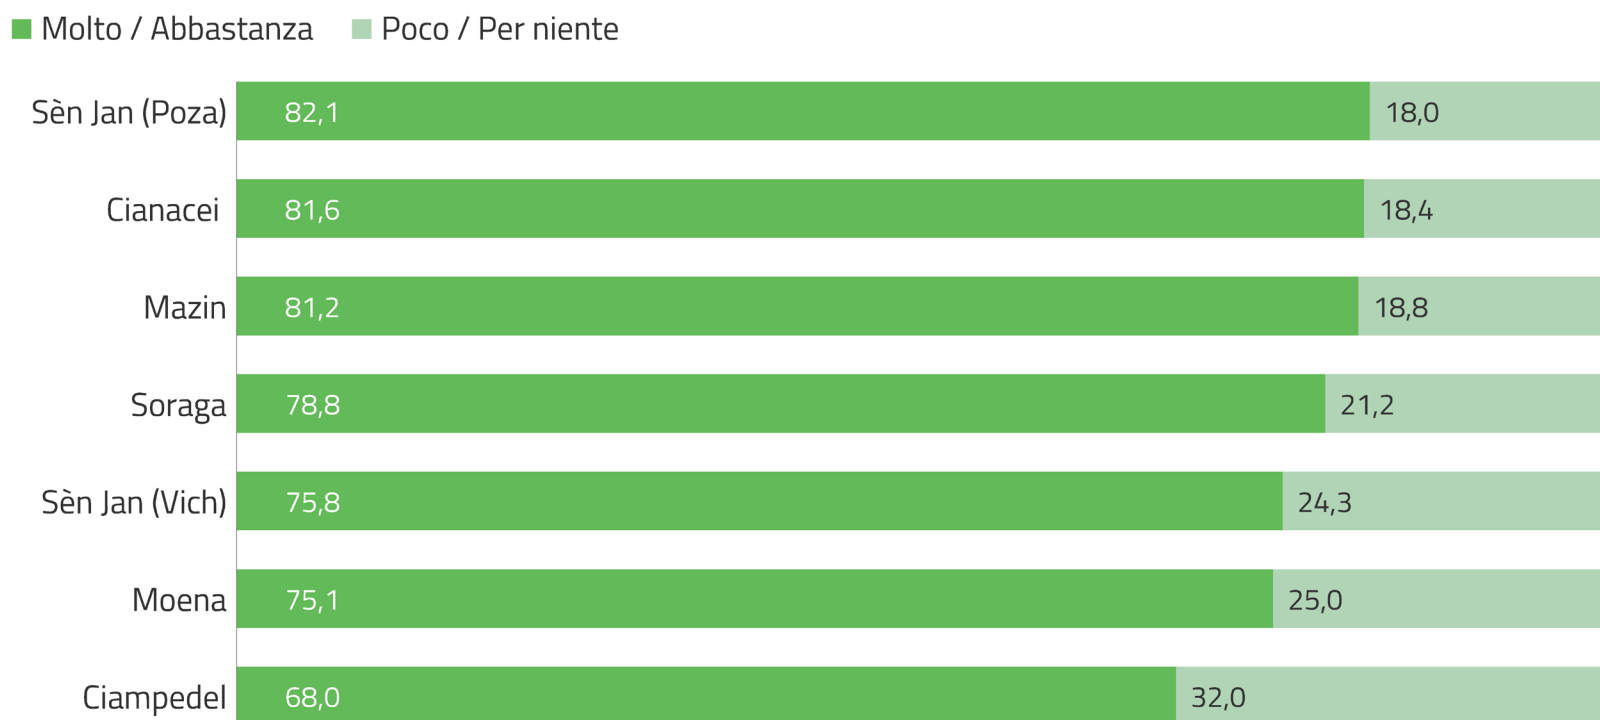

## Risultati ladino (Fassano) – Atteggiamenti

Q1301cL3C. In che misura è d'accordo con l'affermazione "Leggo e scrivo meglio in italiano che in ladino"?  
(Distribuzione per comune)

CLAM  
2021  
CIMBRO  
LADINO  
MÖCHENO

Il grafico illustra come variano le percentuali per comune di chi è d'accordo con l'affermazione che *leggo e scrivo meglio in italiano che in ladino*.