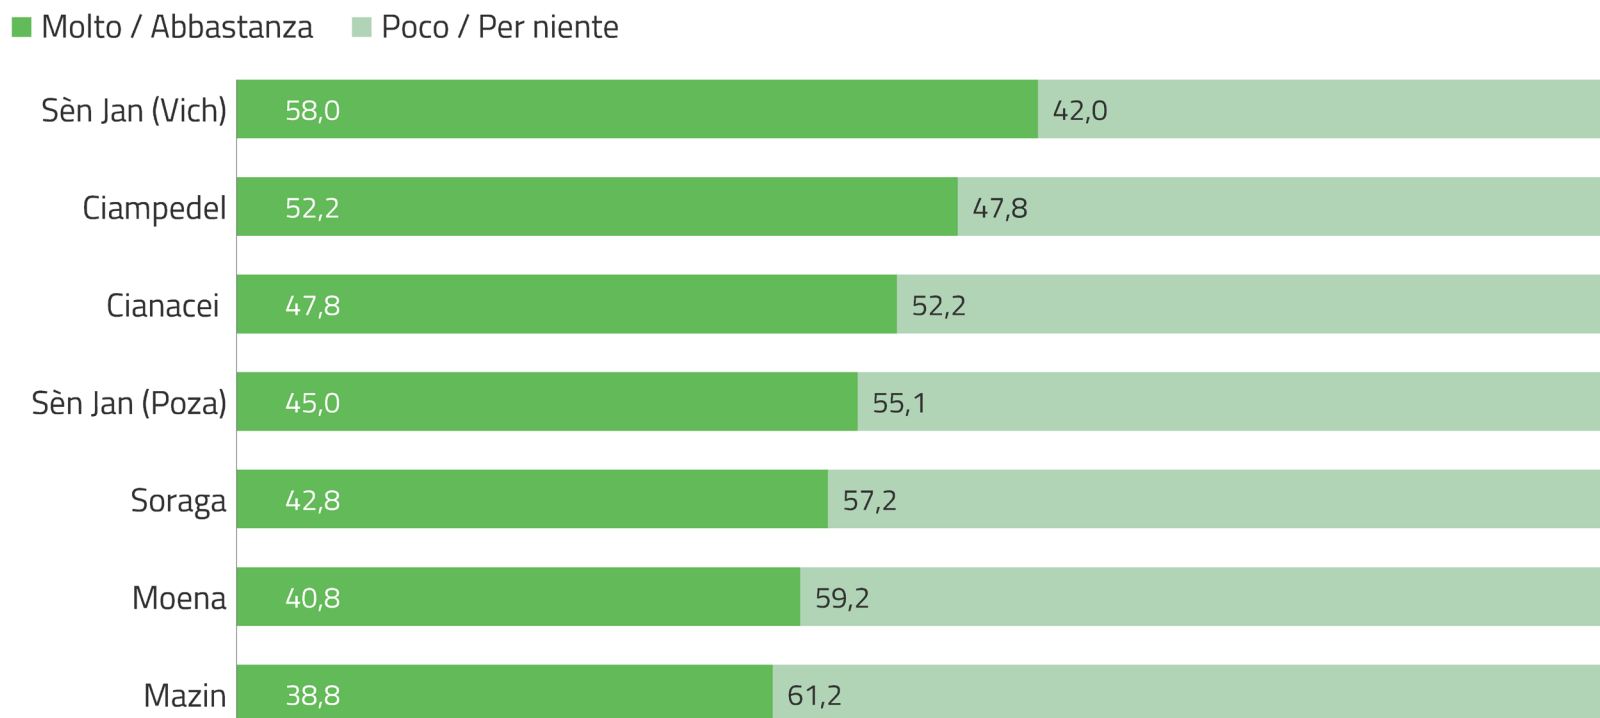

Risultati ladino (Fassano) – Atteggiamenti

Q1301dL3C. In che misura è d'accordo con l'affermazione "La matematica può essere imparata in ladino"?
(Distribuzione per comune)

CLAM
2021
CIMBRO
LADINO
MÖCHENO

Il grafico illustra come variano le percentuali per comune di chi è d'accordo con l'affermazione che *la matematica può essere imparata in ladino*.