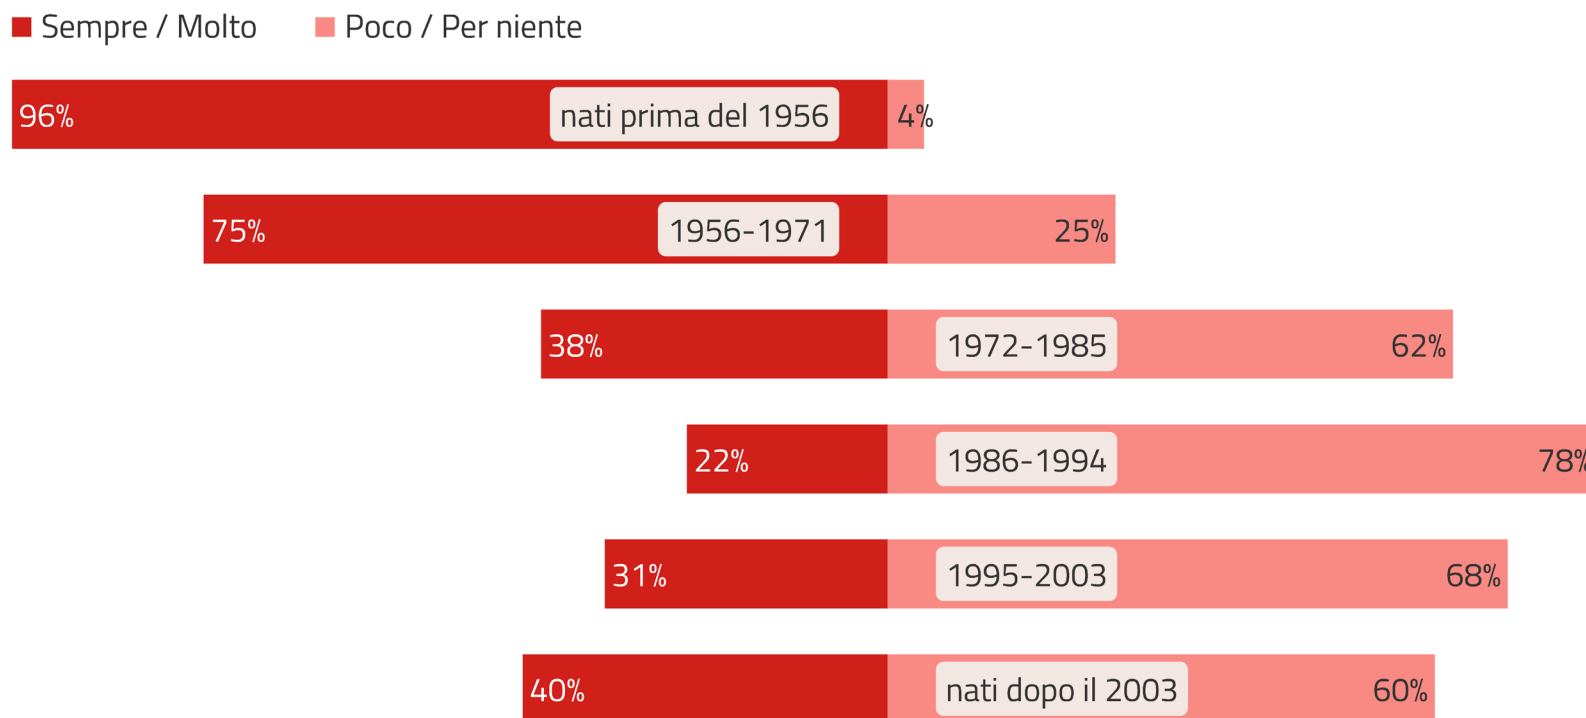

Risultati cimbro – Usi

Q0402ZA. Parla/va cimbro con il padre (Distribuzione per anno di nascita)

CLAM
2021
CIMBRO
LADINO
MOCHENO

Il grafico riporta le percentuali riferite ai parlanti che usano il cimbro con il padre suddivisi per anno di nascita.