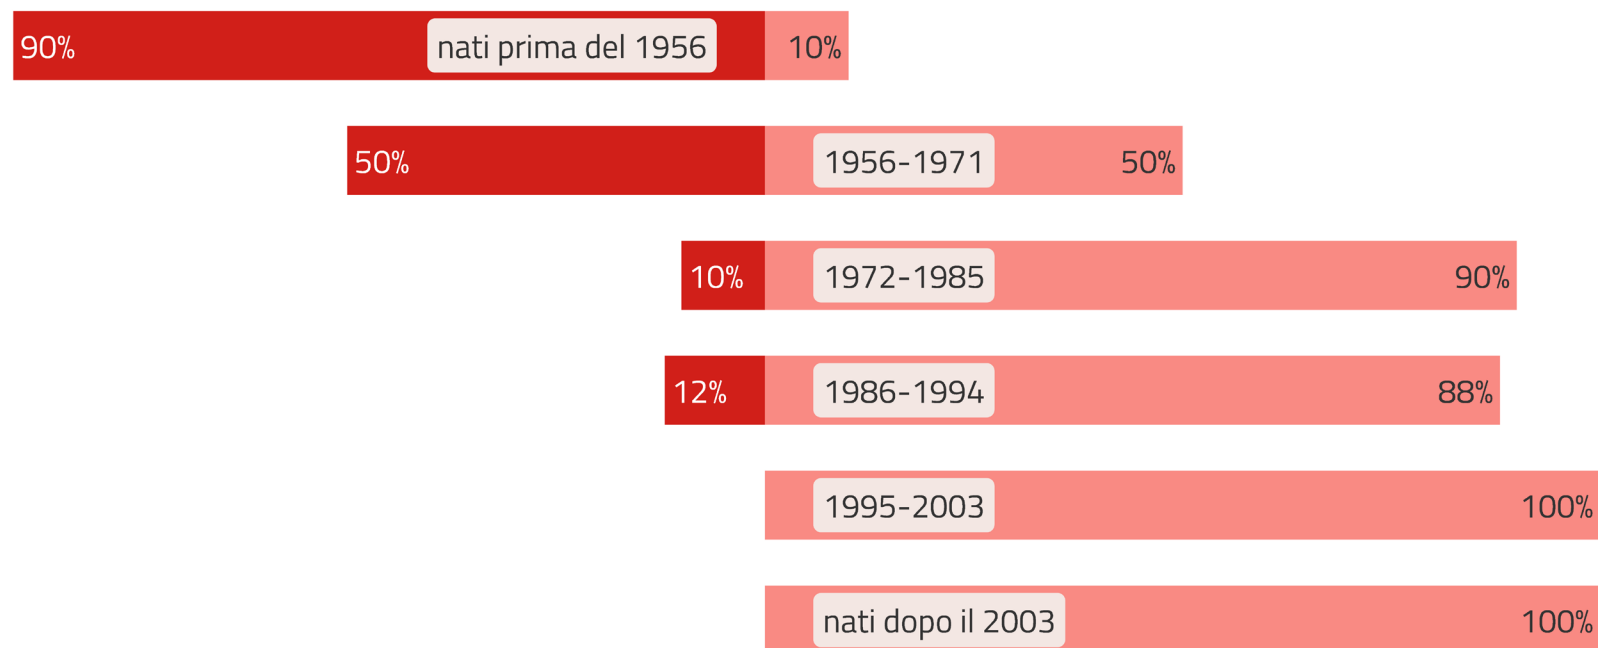

Risultati cimbro – Usi

Q0404ZA. Parla/va cimbro con la/il sua/o partner/coniuge (Distribuzione per anno di nascita)

■ Sempre / Molto ■ Poco / Per niente

CLAM
2021
CIMBRO
LADINO
MOCHENO

Il grafico riporta le percentuali riferite ai parlanti che usano il cimbro con la/il sua/o partner/coniuge suddivisi per anno di nascita.